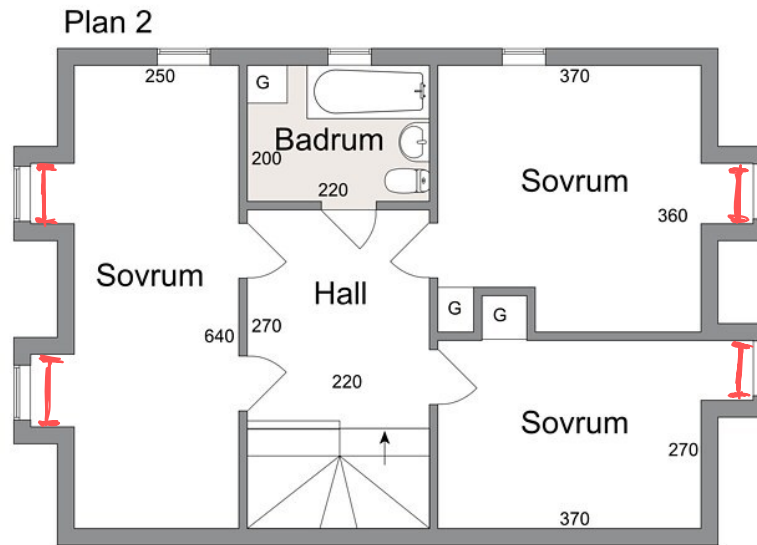

—|— = ELRADIATOR
▨ = BEF LLUP
▨ = NY LLUP

Viss avvikelse kan förekomma. Skala och mått kan avvika från verkligheten.

NY DRAGNING
TILL LÄGE "D"

Viss avvikelse kan förekomma. Skala och mått kan avvika från verkligheten.

Viss avvikelse kan förekomma. Skala och mått kan avvika från verkligheten.