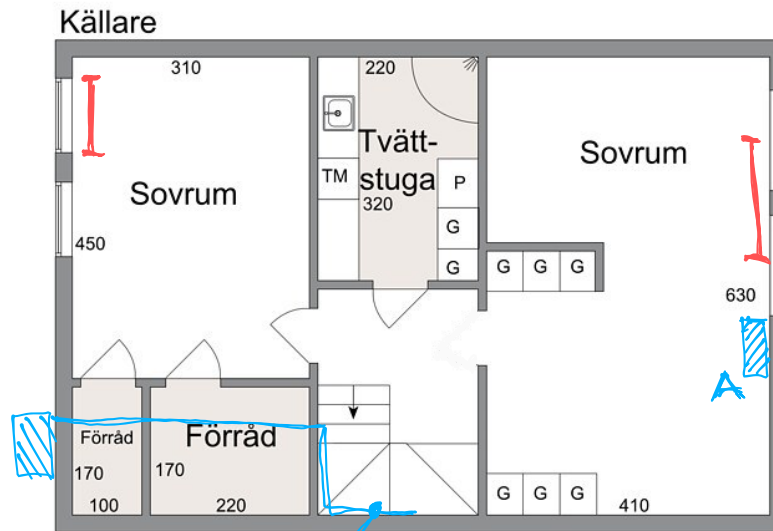

—|— = ELRADIATOR
▨ = BEF LLUP
▨ = NY LLUP

Viss avvikelse kan förekomma. Skala och mått kan avvika från verkligheten.

NY DRAGNING
TILL LÄGE "D"

Viss avvikelse kan förekomma. Skala och mått kan avvika från verkligheten.

Viss avvikelse kan förekomma. Skala och mått kan avvika från verkligheten.