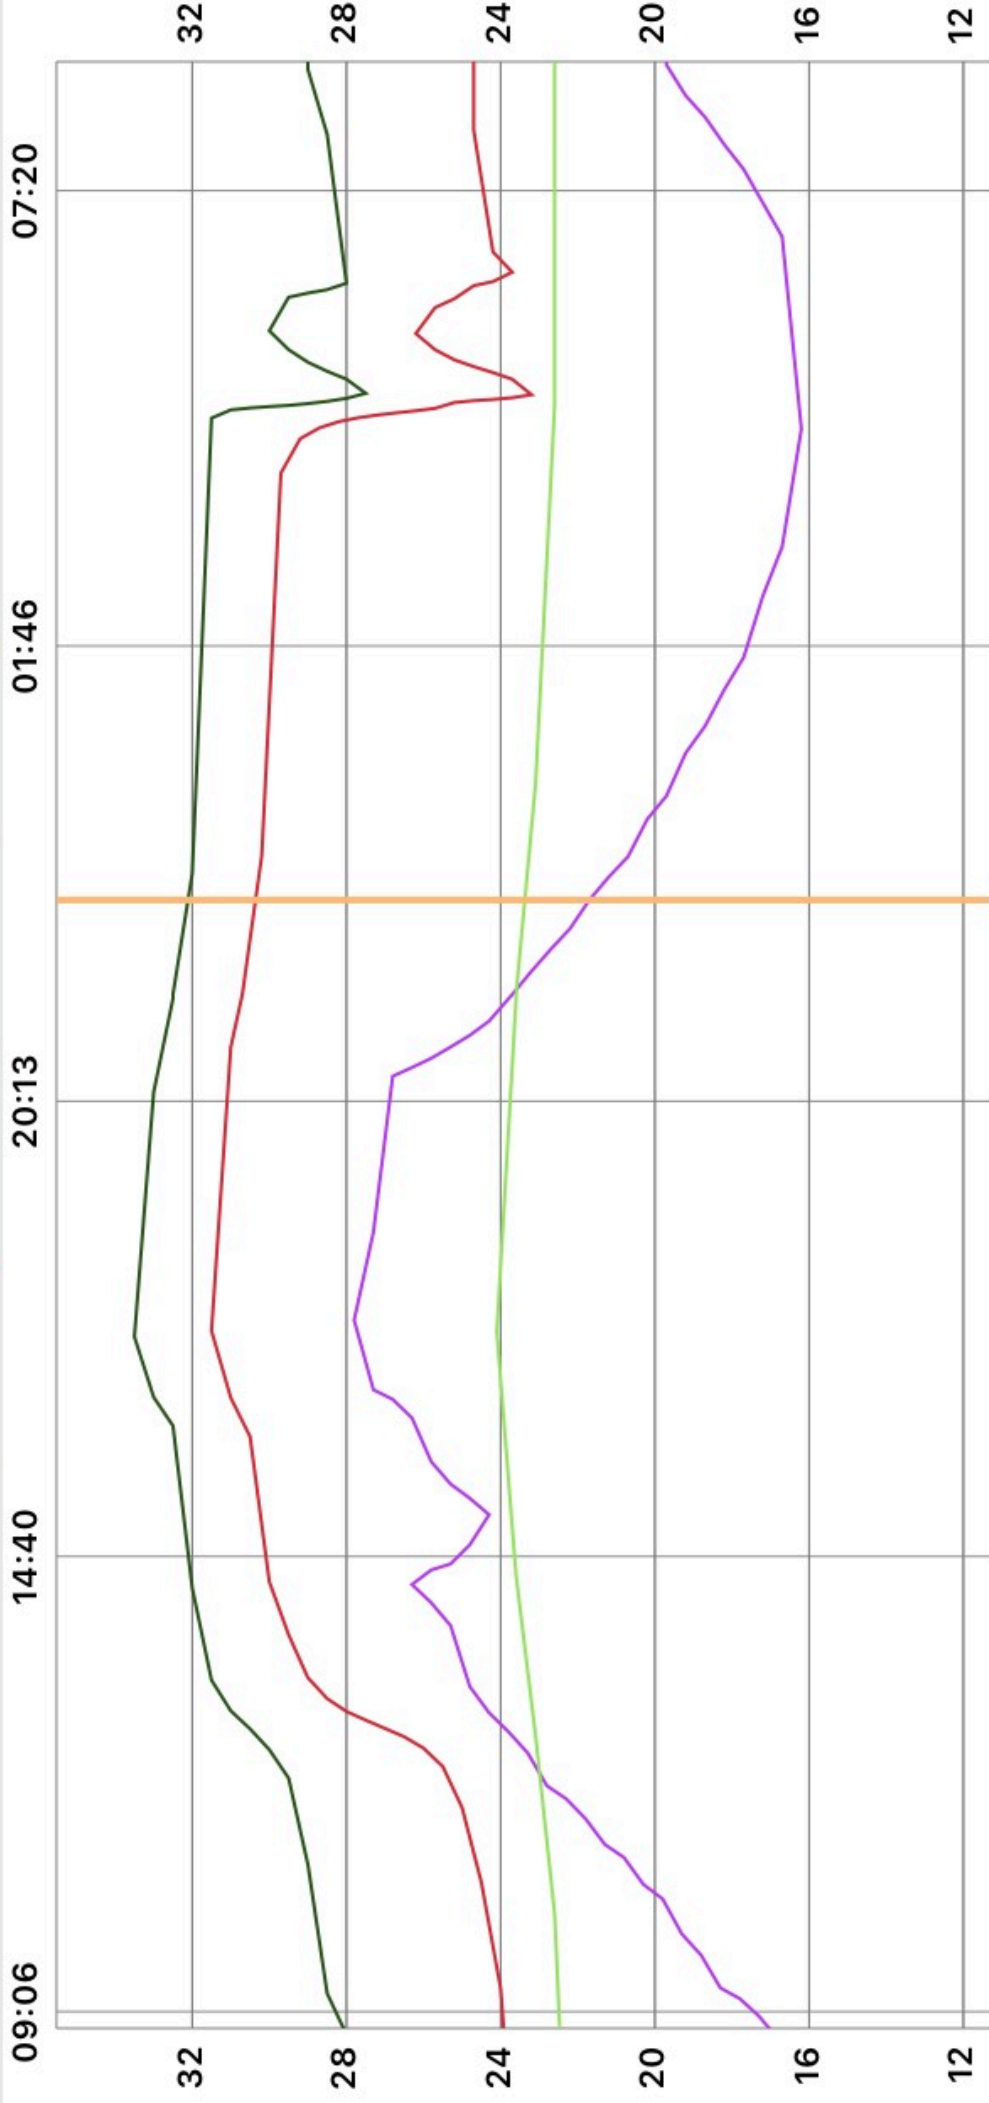

Stäng

Dag

Vecka

Månad

År

■ utetemperatur (21.7 °C) ■ framledningstemp. (30.2 °C) ■ returtemp. (32.0 °C)
■ rumstemperatur (23.6 °C)