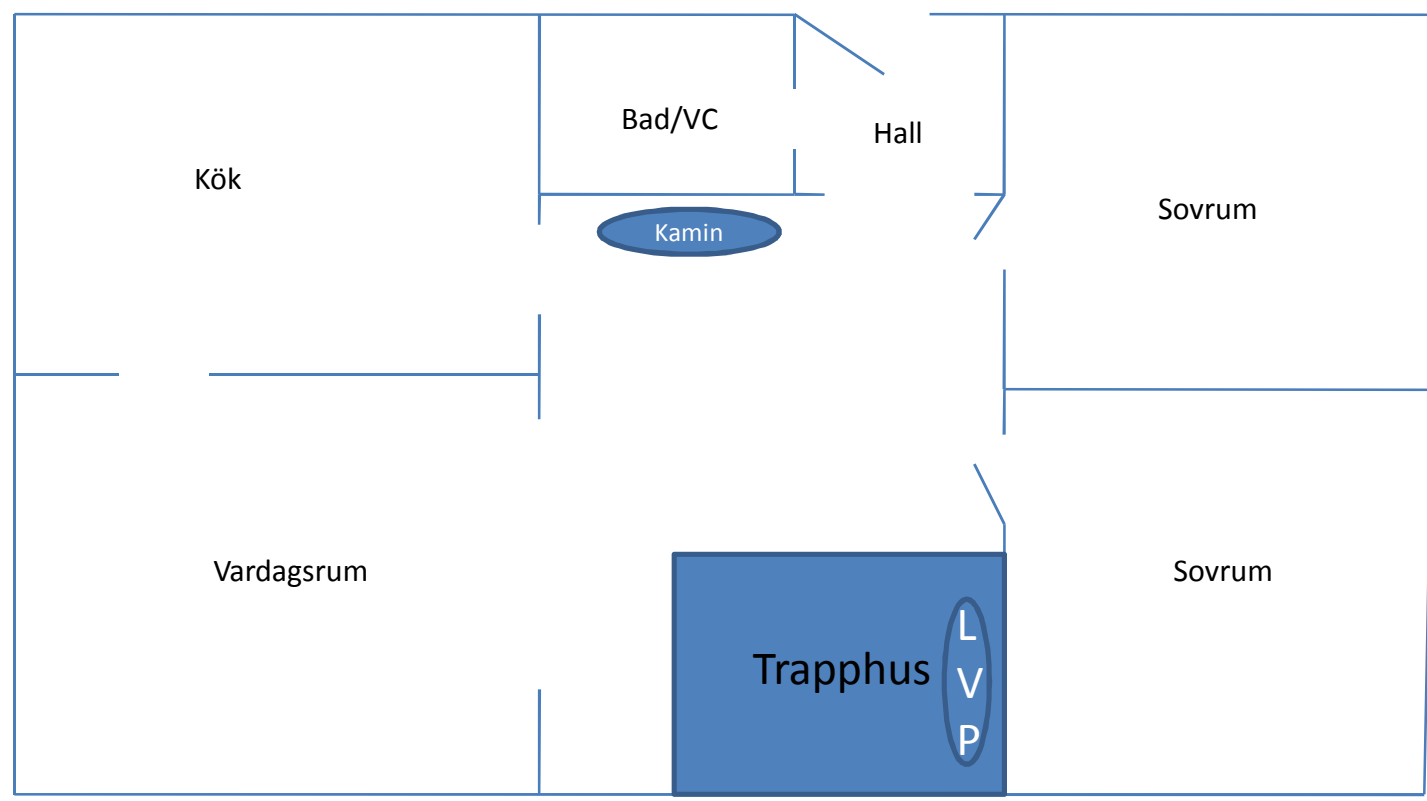

Entreplan
(100kvm)

Bottenvåning
Bo 57/Biarea 43
kvm