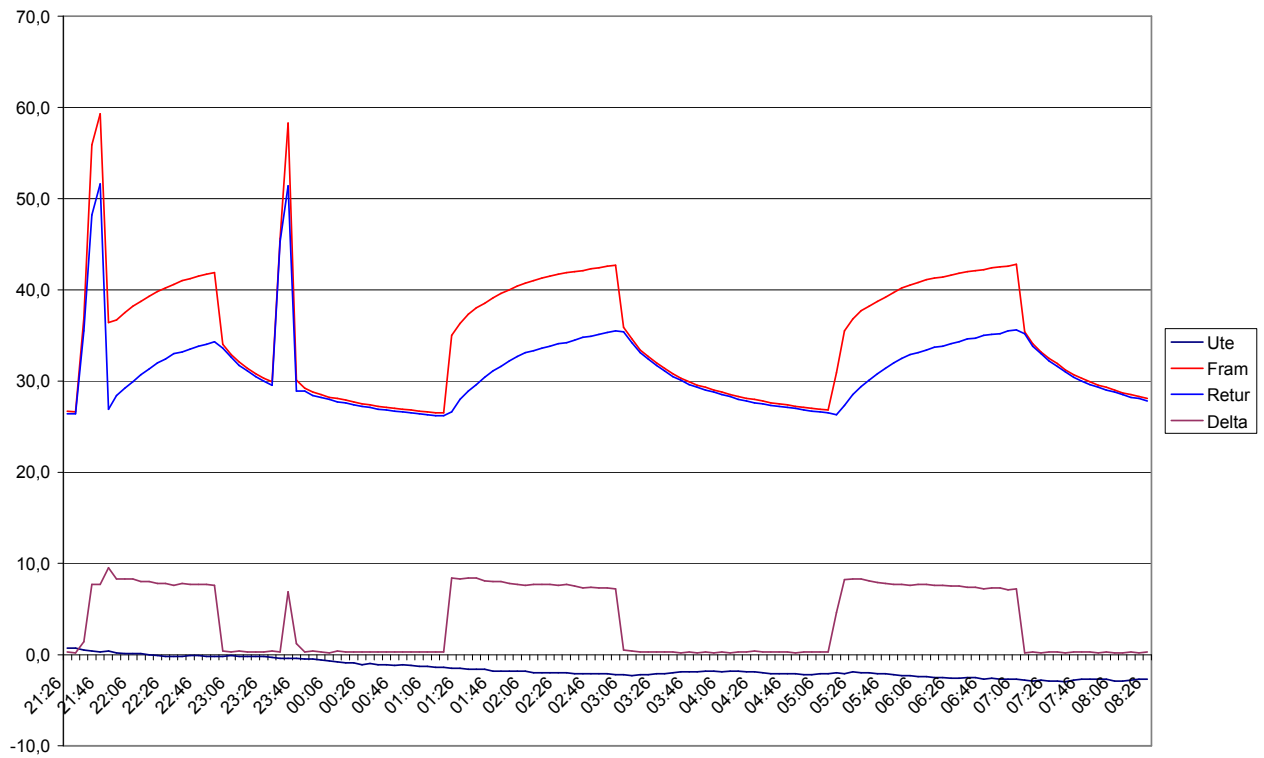

Körning med extra värm tank 100 liter

Körning med gamla konfigurationen