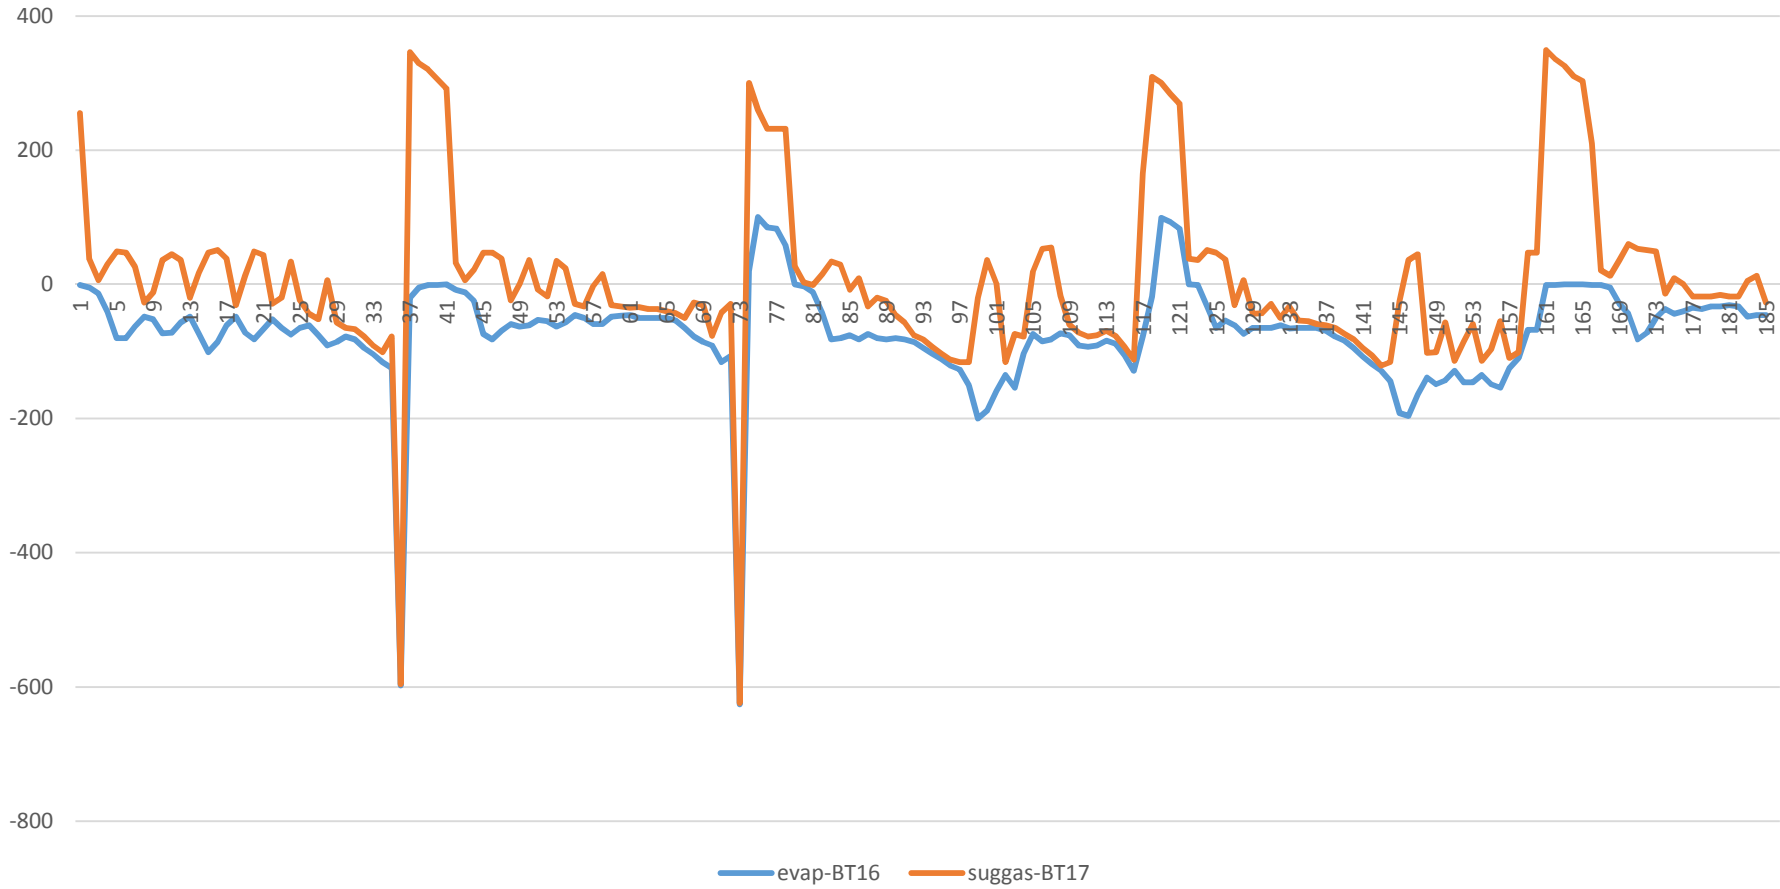

Framledning & Retur

retur BT3 framl-BT12

suggas-BT17

evap-BT16

Förångare och suggas

Framledning och retur rad/golvv