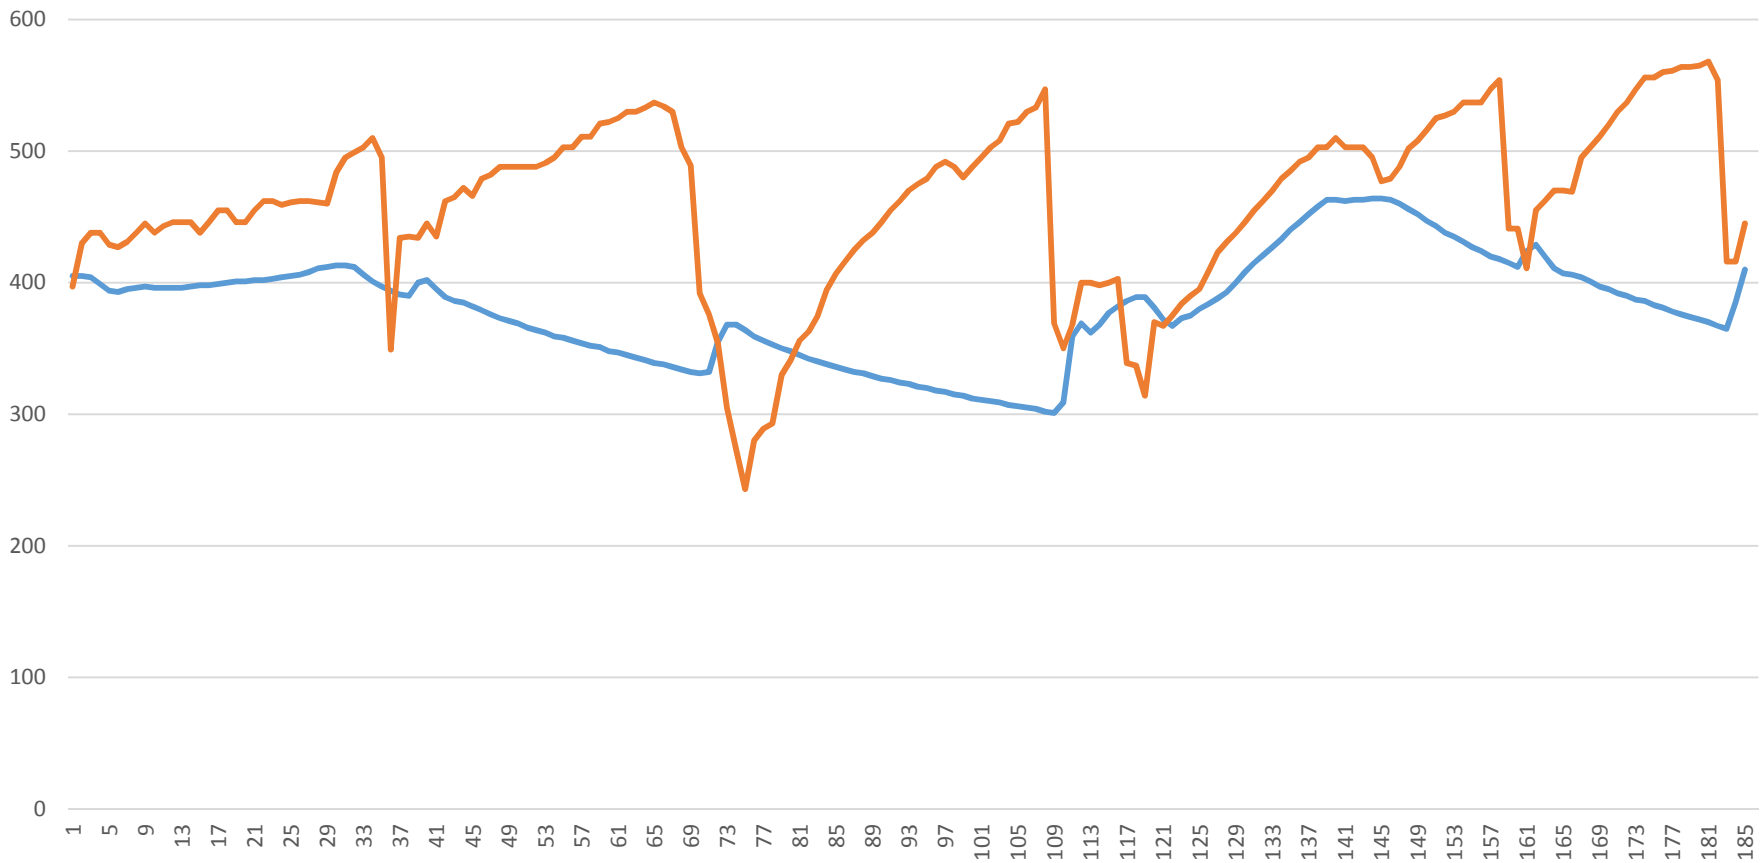

Framledning & Retur

retur BT3 framl-BT12

suggas-BT17

evap-BT16

Förångare och suggas

Framledning och retur rad/golvv