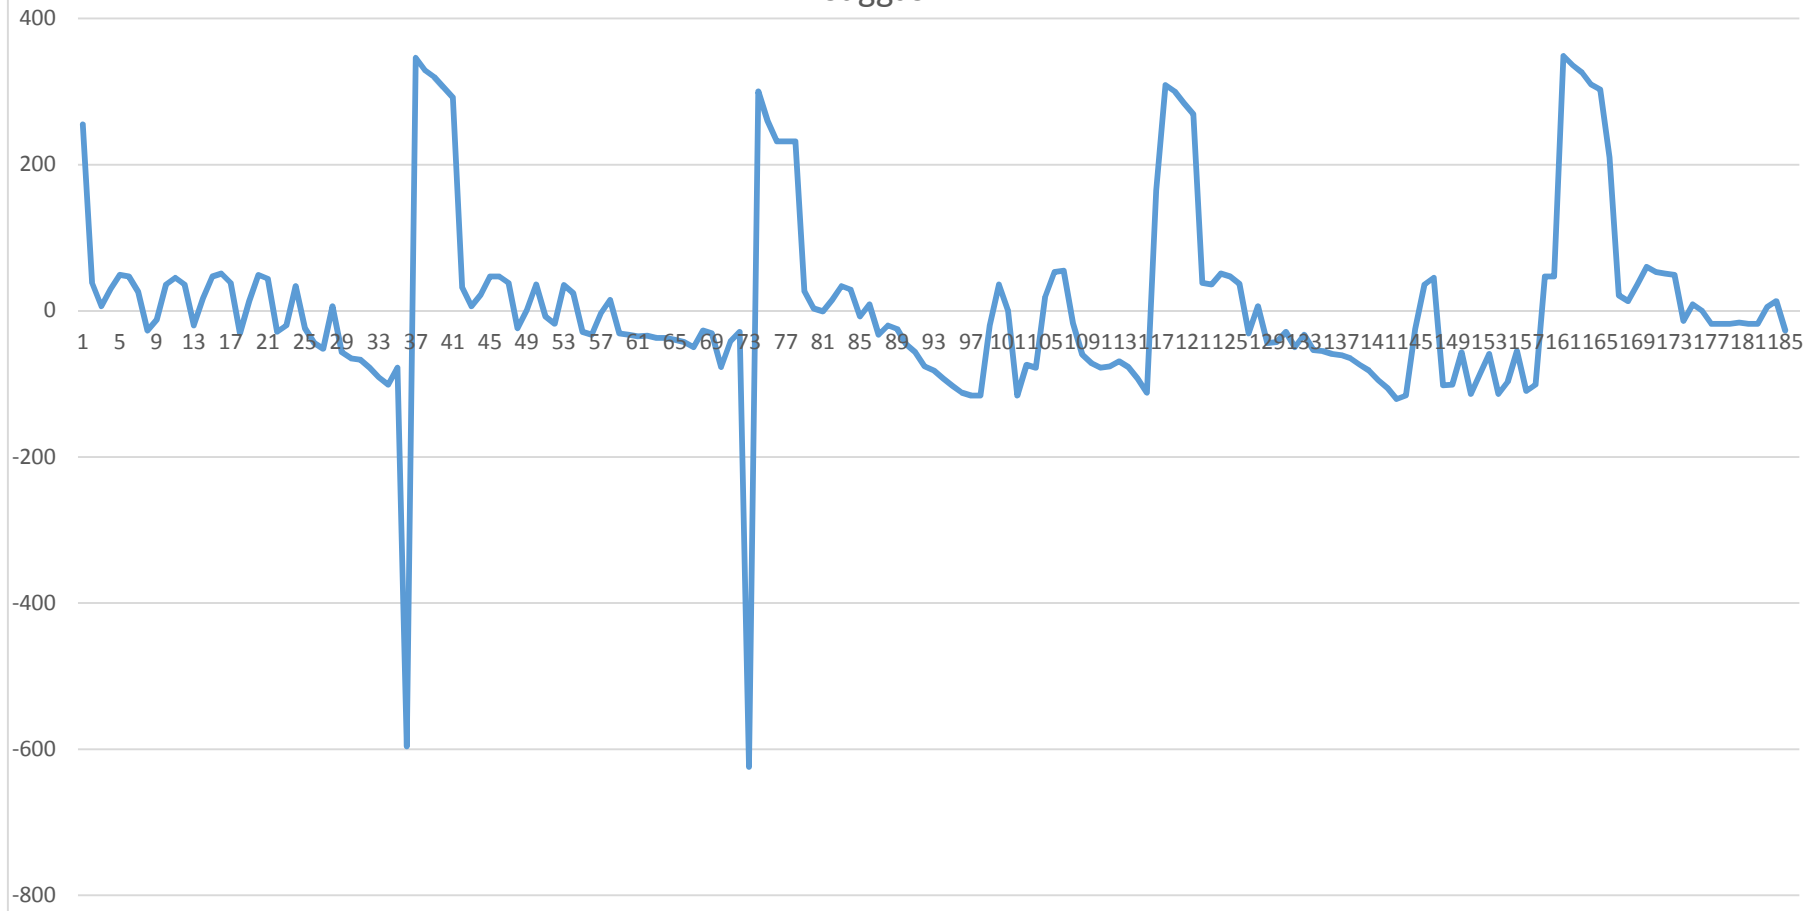

Framledning & Retur

retur BT3 framl-BT12

suggas-BT17

evap-BT16

Förångare och suggas

Framledning och retur rad/golvv