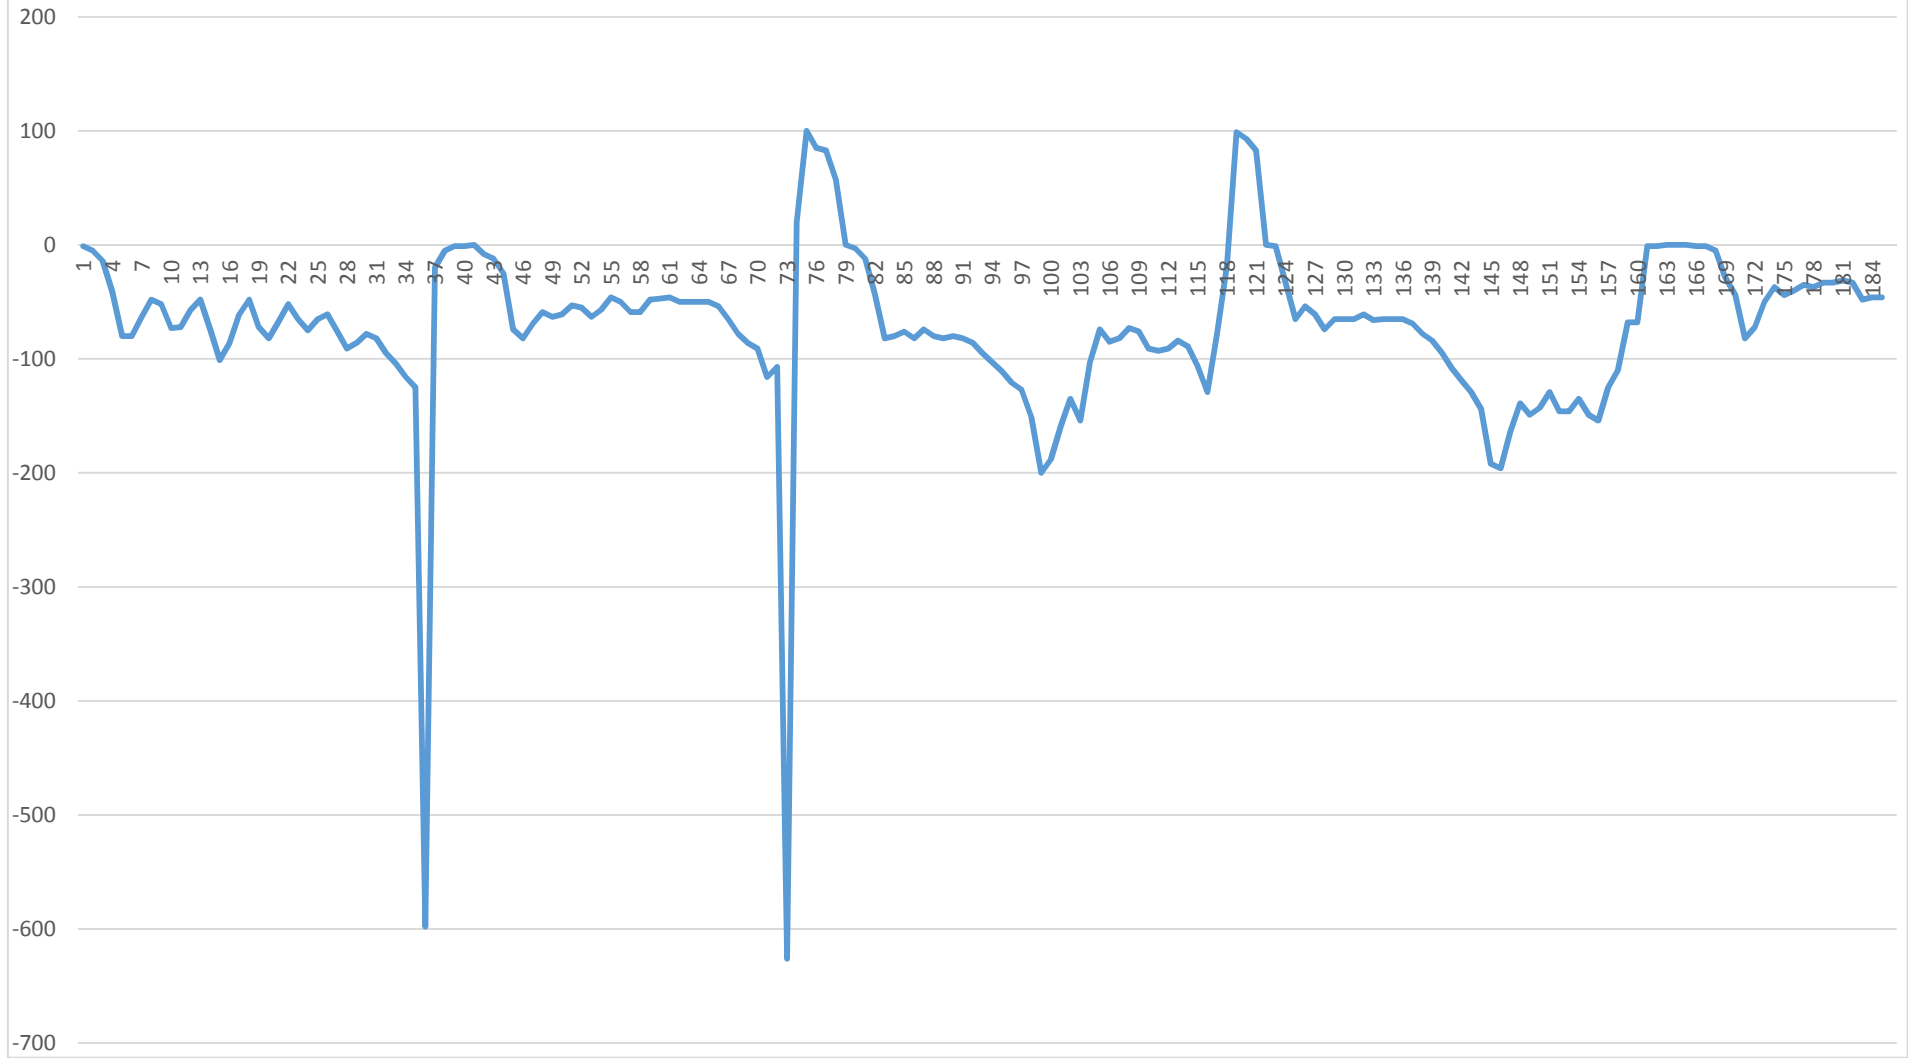

Framledning & Retur

retur BT3 framl-BT12

suggas-BT17

evap-BT16

Förångare och suggas

Framledning och retur rad/golvv