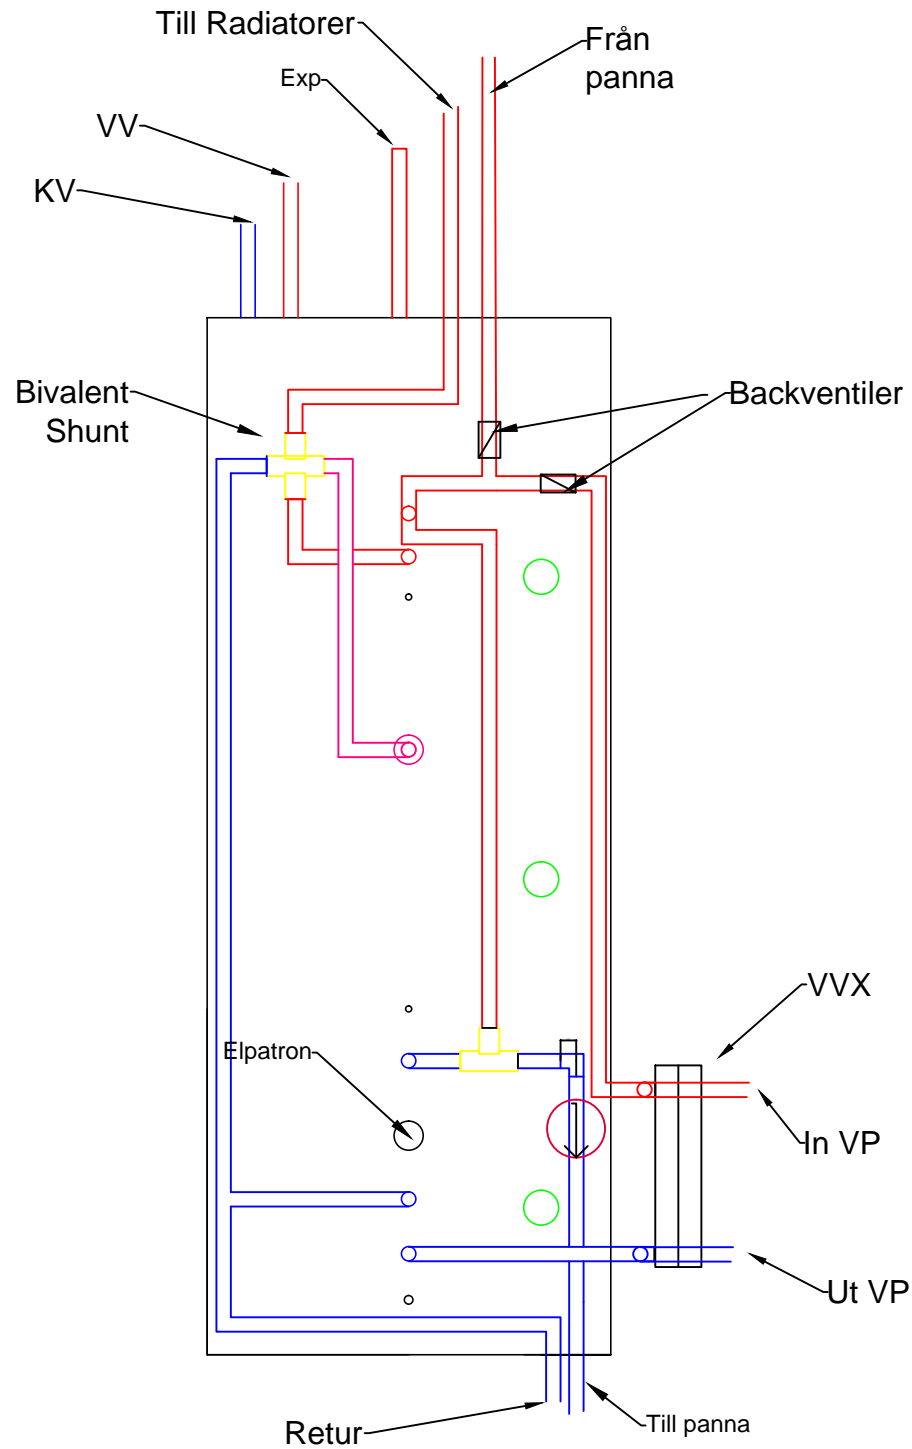

Tempgivare 60° Avstängd

Löd koppar 28mm  
21st 90° a 27,90st  
9m rör 119kr/m