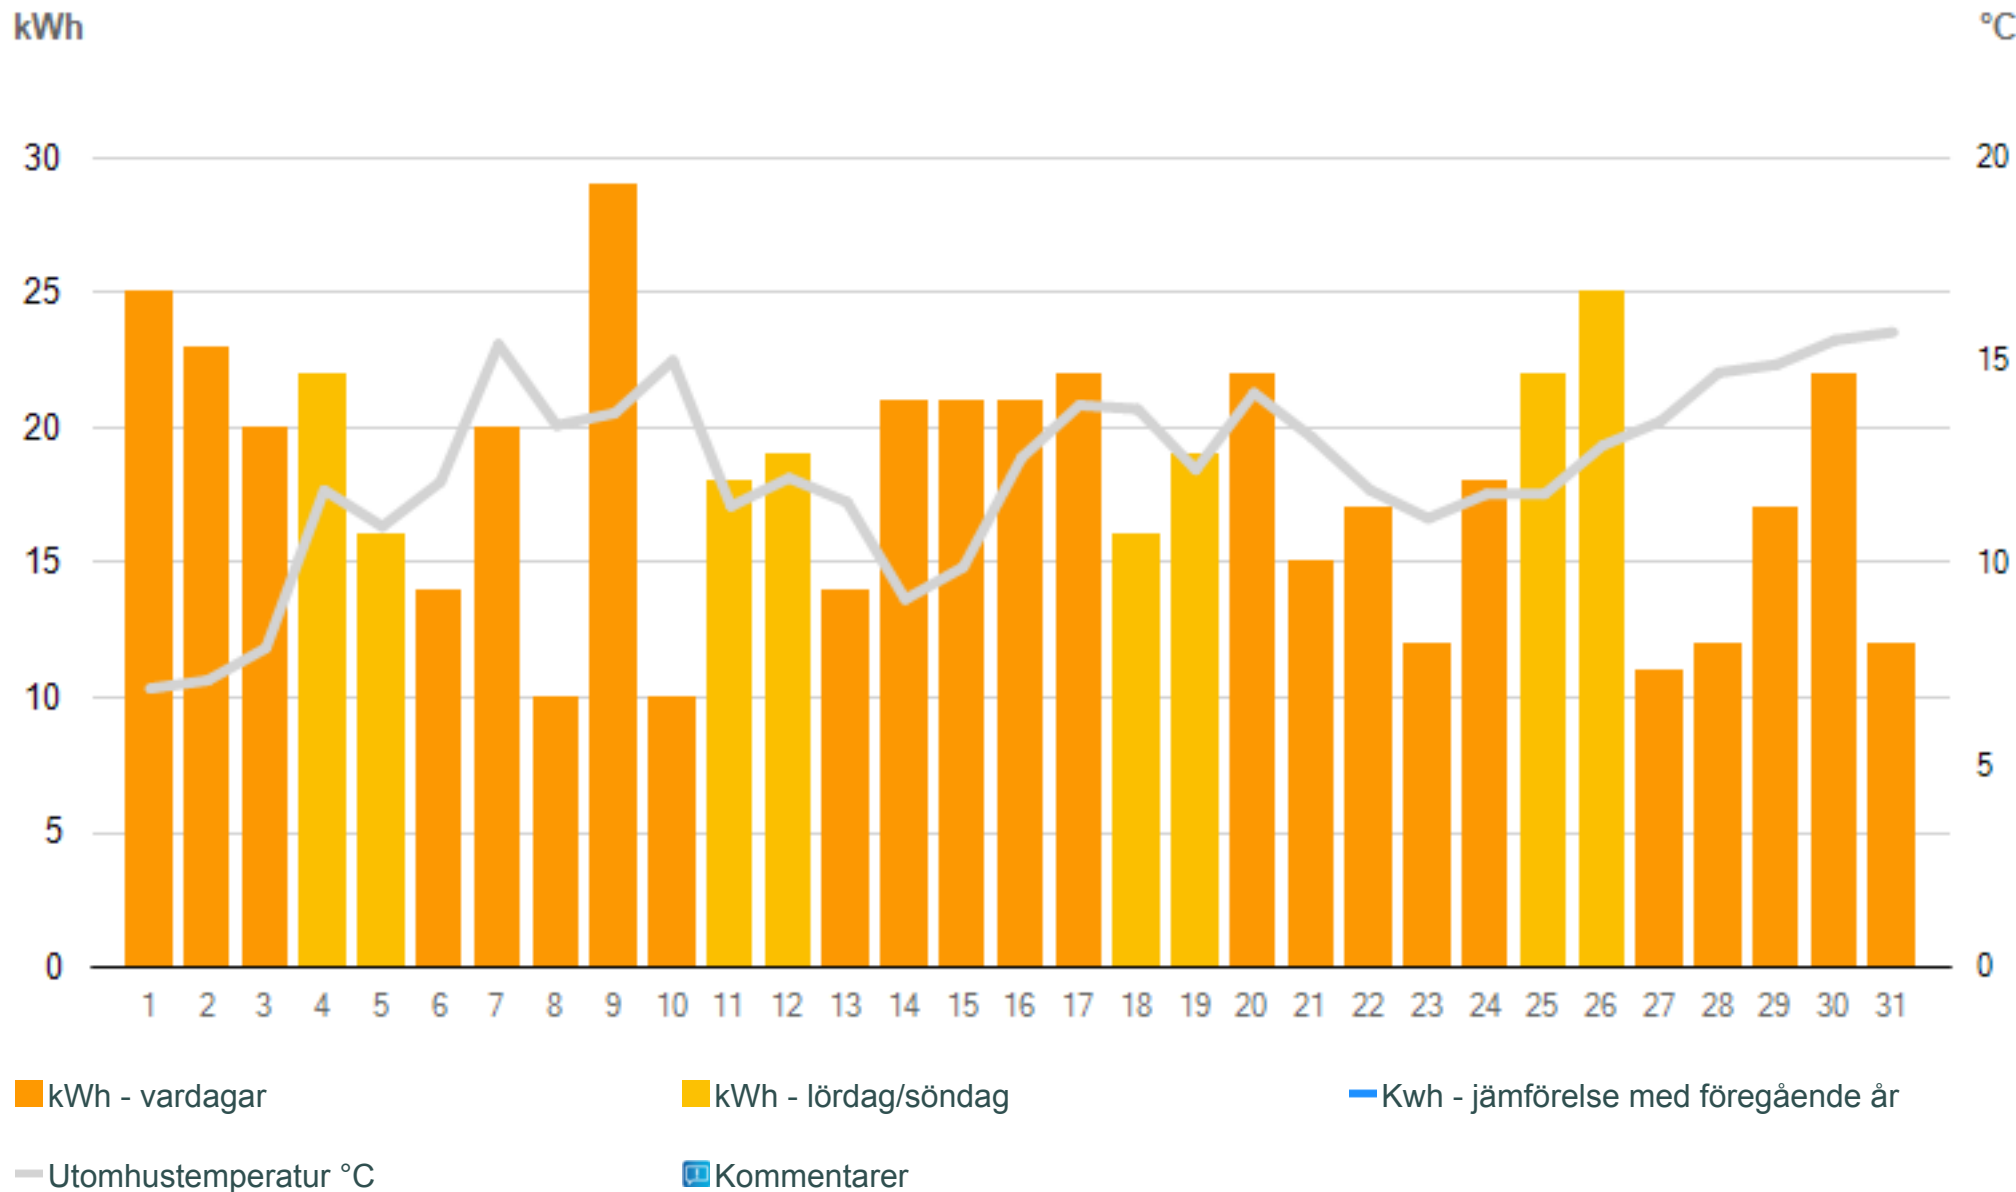

Förbrukning El i Knaby - maj 2013

Totala förbrukning som visas: 565 kWh

Datum

Kommentar