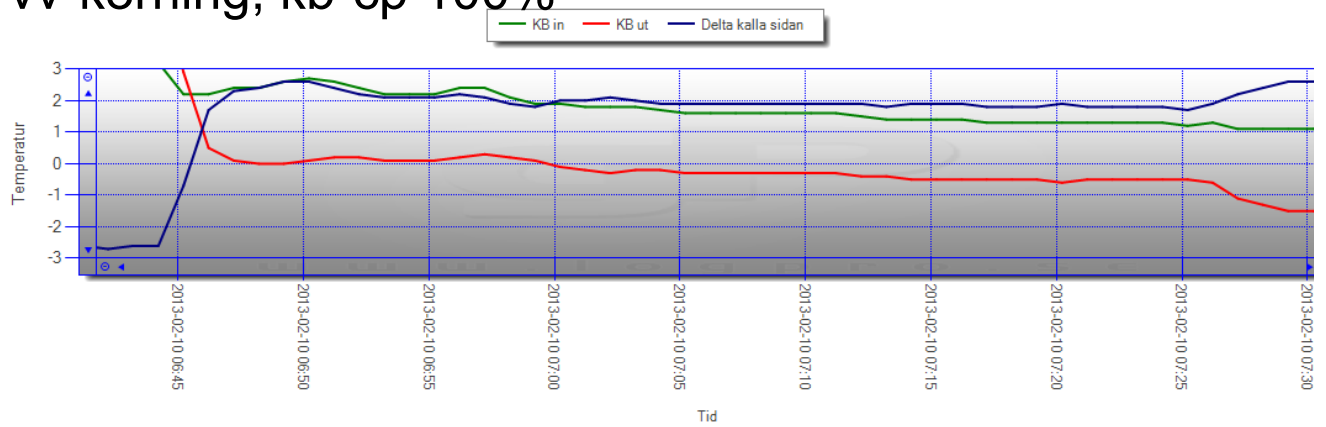

vv-körning, kb-cp 100%

130209-1

värme, kb-cp 100%

130209-1