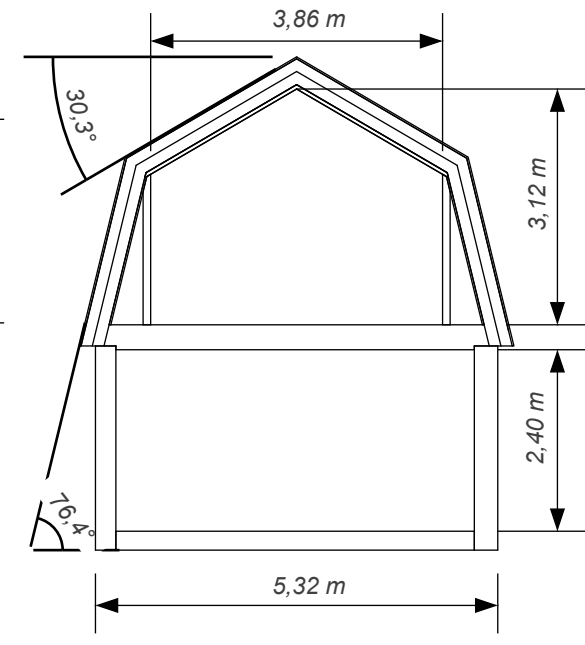

Fasad mot söder

Fasad mot väster

Fasad mot norr

Fasad mot öster

Ombyggnad,

2012-01-03 Skala 1:100

Göteborg

Plan 1

Plan 2

Ombyggnad,

2012-01-03 Skala 1:100

Göteborg

Sektion A-A

Sektion B-B

Sektion C-C

2012-01-03 Skala 1:100

Göteborg

Ombyggnad,

Fasadbeklädnad
Skala 1:10

Sektion Fasadbeklädnad, hattläkt
Skala 1:5

Situationsplan

Ombyggnad,

2012-01-03	Skala 1:400
Göteborg	

Befintlig fasad mot söder