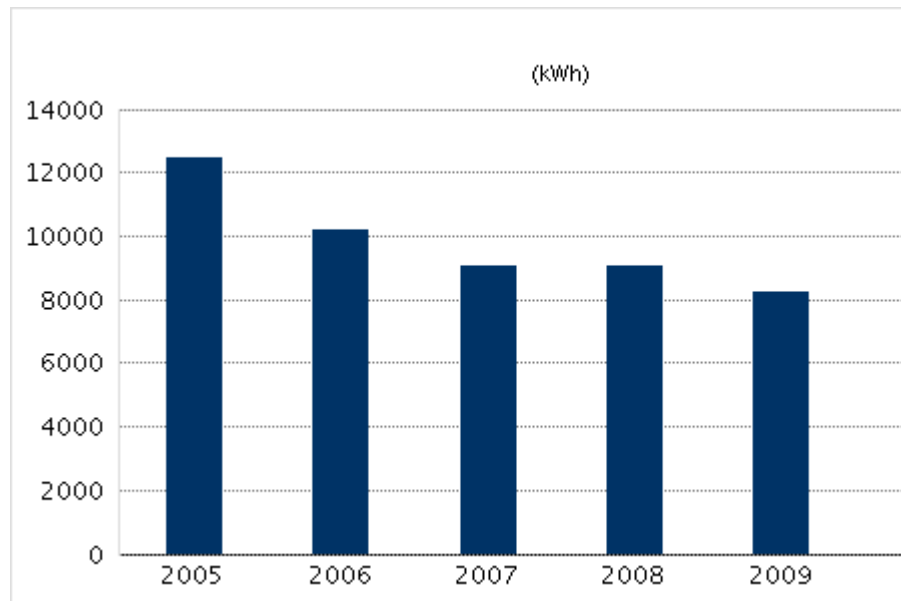

Historik - beräknad årsförbrukning

Historik - beräknad årsförbrukning

1. Mätarsäkring

16 ampere

2. Nuvarande beräknad årsförbrukning

8258 kWh

[Har jag rätt säkring?](#)