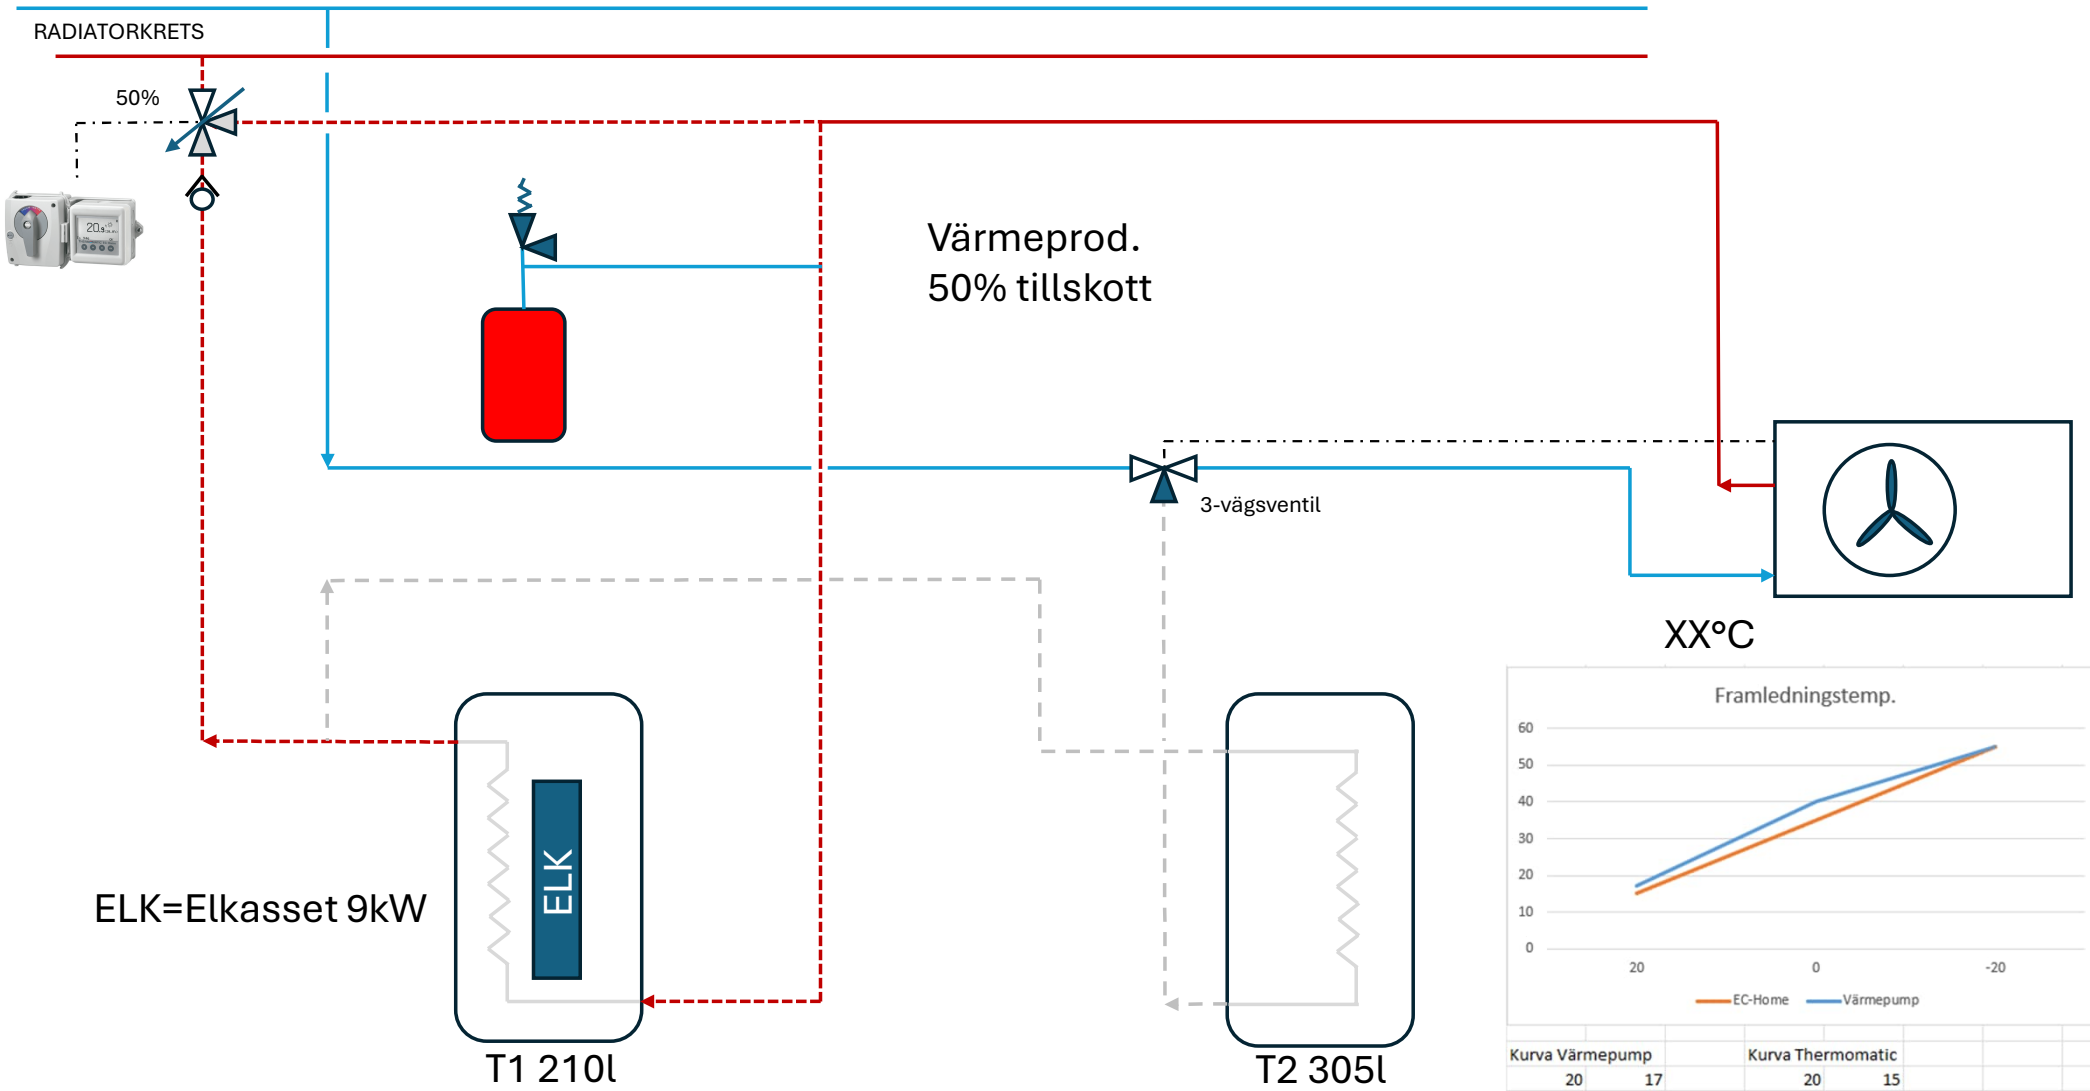

Kurva Värmepump		Kurva Thermomatic	
20	17	20	15
0	40	0	35
-20	55	-20	55

Värmeprod.
0% tillskott

XX°C

Kurva Värmepump		Kurva Thermomatic	
20	17	20	15
0	40	0	35
-20	55	-20	55

Kurva Värmepump		Kurva Thermomatic	
20	17	20	15
0	40	0	35
-20	55	-20	55

ELK=Elkasset 9kW

T1 210l

T2 305l

Kurva Värmepump		Kurva Thermomatic	
20	17	20	15
0	40	0	35
-20	55	-20	55