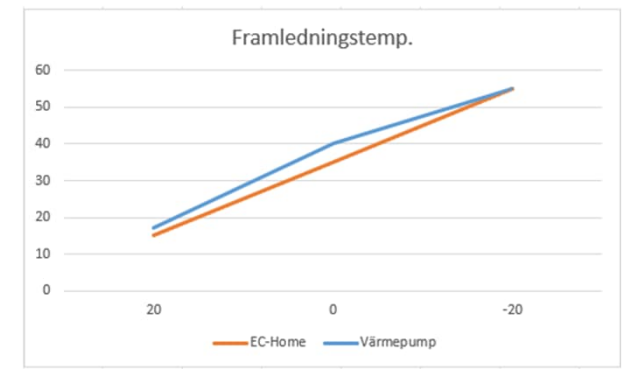

Kurva Värmepump		Kurva Thermomatic	
20	17	20	15
0	40	0	35
-20	55	-20	55

Värmeprod.
0% tillskott

XX°C

Kurva Värmepump		Kurva Thermomatic	
20	17	20	15
0	40	0	35
-20	55	-20	55

Kurva Värmepump		Kurva Thermomatic	
20	17	20	15
0	40	0	35
-20	55	-20	55

ELK=Elkasset 9kW

T1 210l

T2 305l

Kurva Värmepump		Kurva Thermomatic	
20	17	20	15
0	40	0	35
-20	55	-20	55