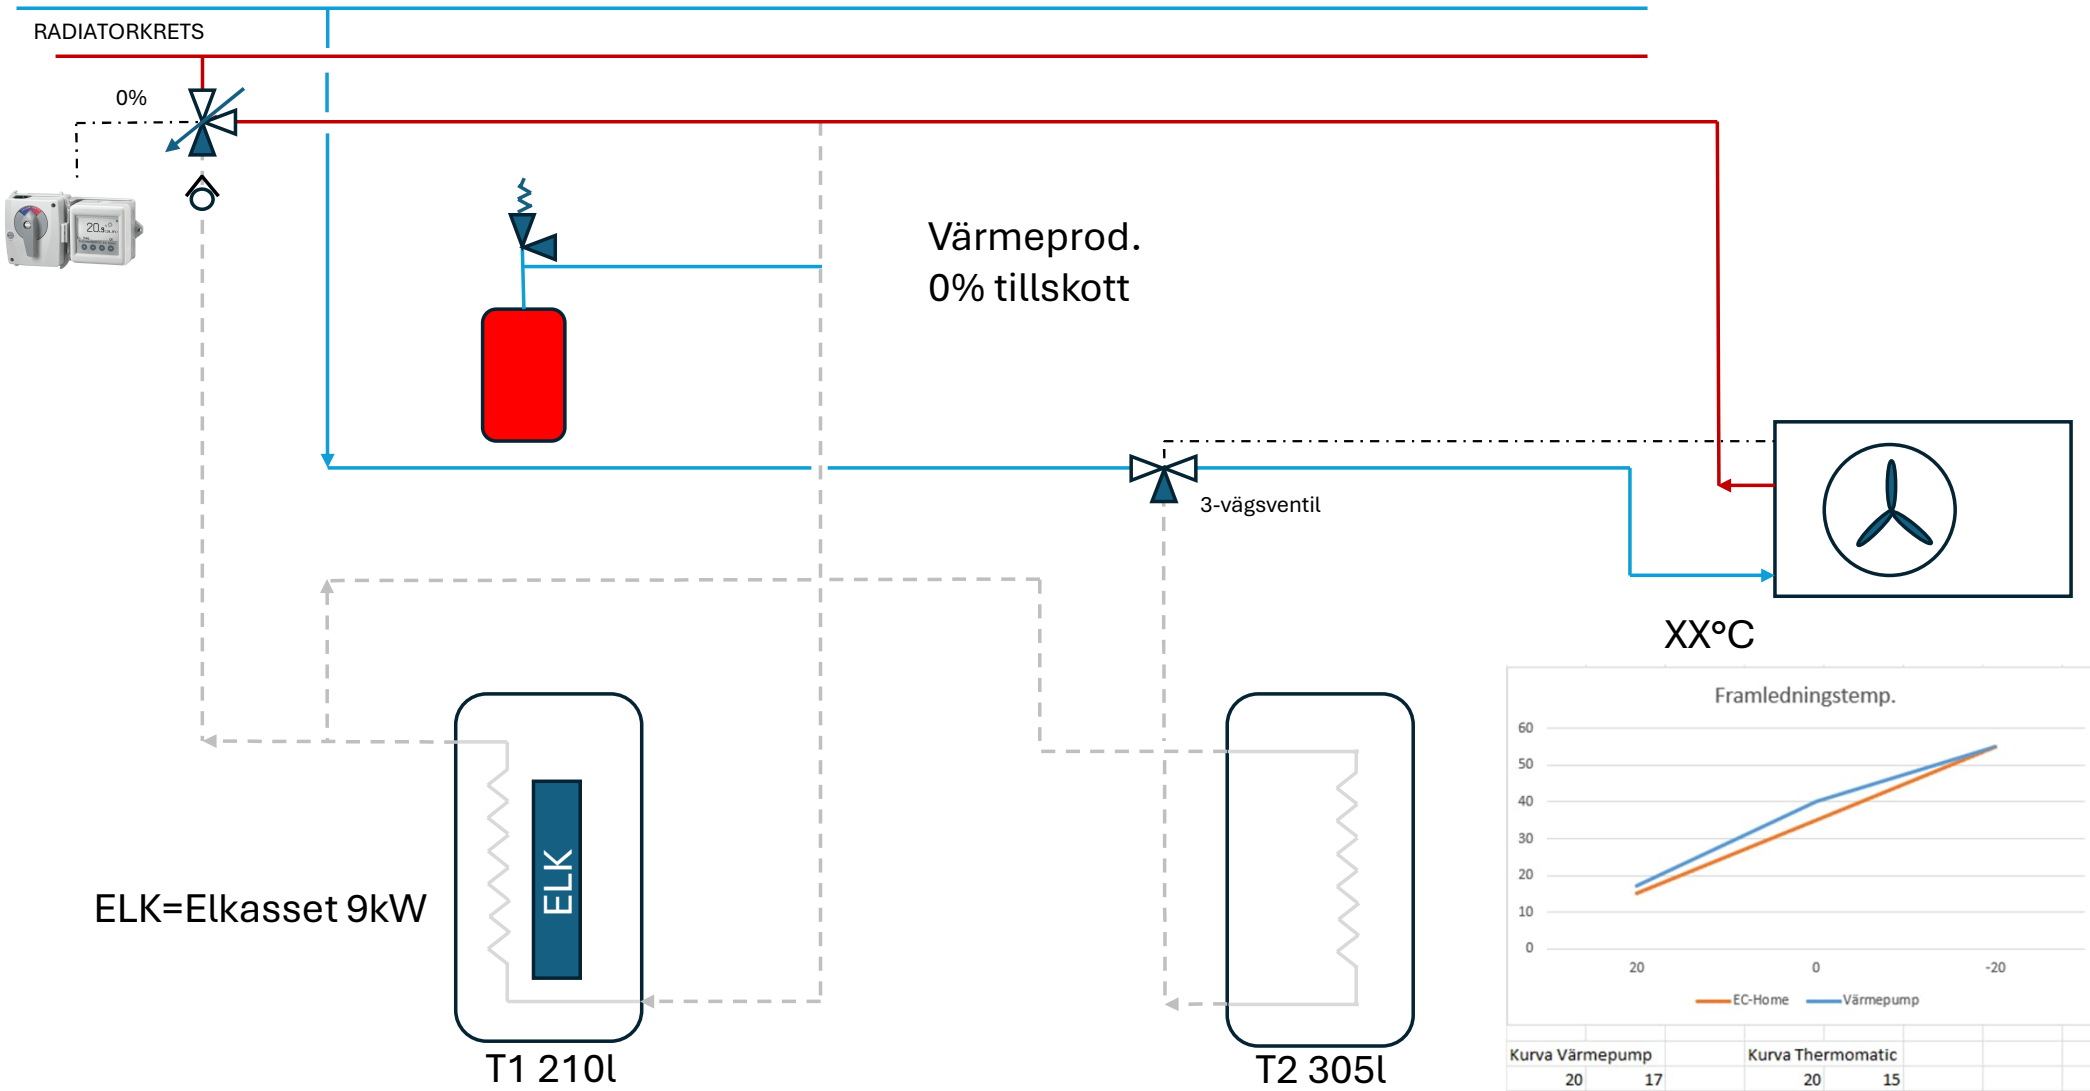

Kurva Värmepump		Kurva Thermomatic	
20	17	20	15
0	40	0	35
-20	55	-20	55

Värmeprod.
0% tillskott

XX°C

Kurva Värmepump		Kurva Thermomatic	
20	17	20	15
0	40	0	35
-20	55	-20	55

Kurva Värmepump		Kurva Thermomatic	
20	17	20	15
0	40	0	35
-20	55	-20	55

ELK=Elkasset 9kW

T1 210l

T2 305l

Kurva Värmepump		Kurva Thermomatic	
20	17	20	15
0	40	0	35
-20	55	-20	55