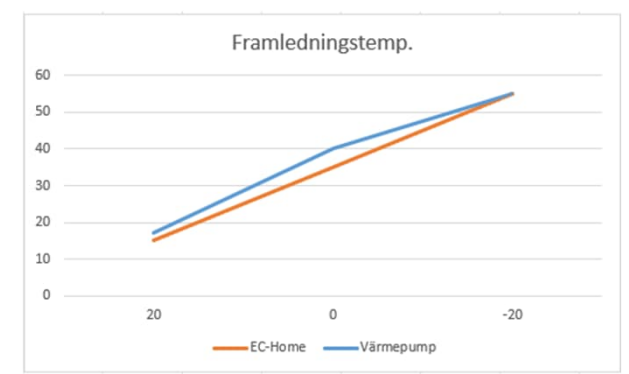

Kurva Värmepump		Kurva Thermomatic	
20	17	20	15
0	40	0	35
-20	55	-20	55

Värmeprod.
0% tillskott

XX°C

Kurva Värmepump		Kurva Thermomatic	
20	17	20	15
0	40	0	35
-20	55	-20	55

Kurva Värmepump		Kurva Thermomatic	
20	17	20	15
0	40	0	35
-20	55	-20	55

ELK=Elkasset 9kW

T1 210l

T2 305l

Kurva Värmepump		Kurva Thermomatic	
20	17	20	15
0	40	0	35
-20	55	-20	55