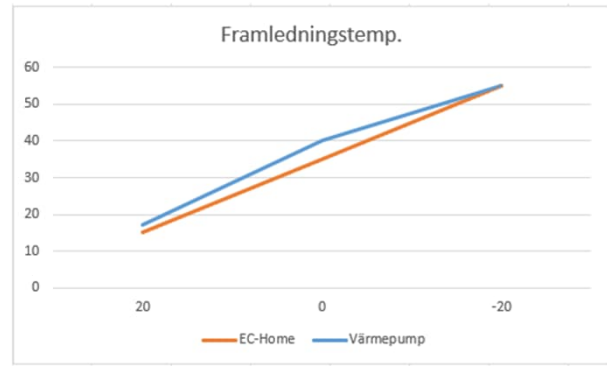

Kurva Värmepump		Kurva Thermomatic	
20	17	20	15
0	40	0	35
-20	55	-20	55

Värmeprod.
0% tillskott

XX°C

Kurva Värmepump		Kurva Thermomatic	
20	17	20	15
0	40	0	35
-20	55	-20	55

Kurva Värmepump		Kurva Thermomatic	
20	17	20	15
0	40	0	35
-20	55	-20	55

ELK=Elkasset 9kW

T1 210l

T2 305l

Kurva Värmepump		Kurva Thermomatic	
20	17	20	15
0	40	0	35
-20	55	-20	55