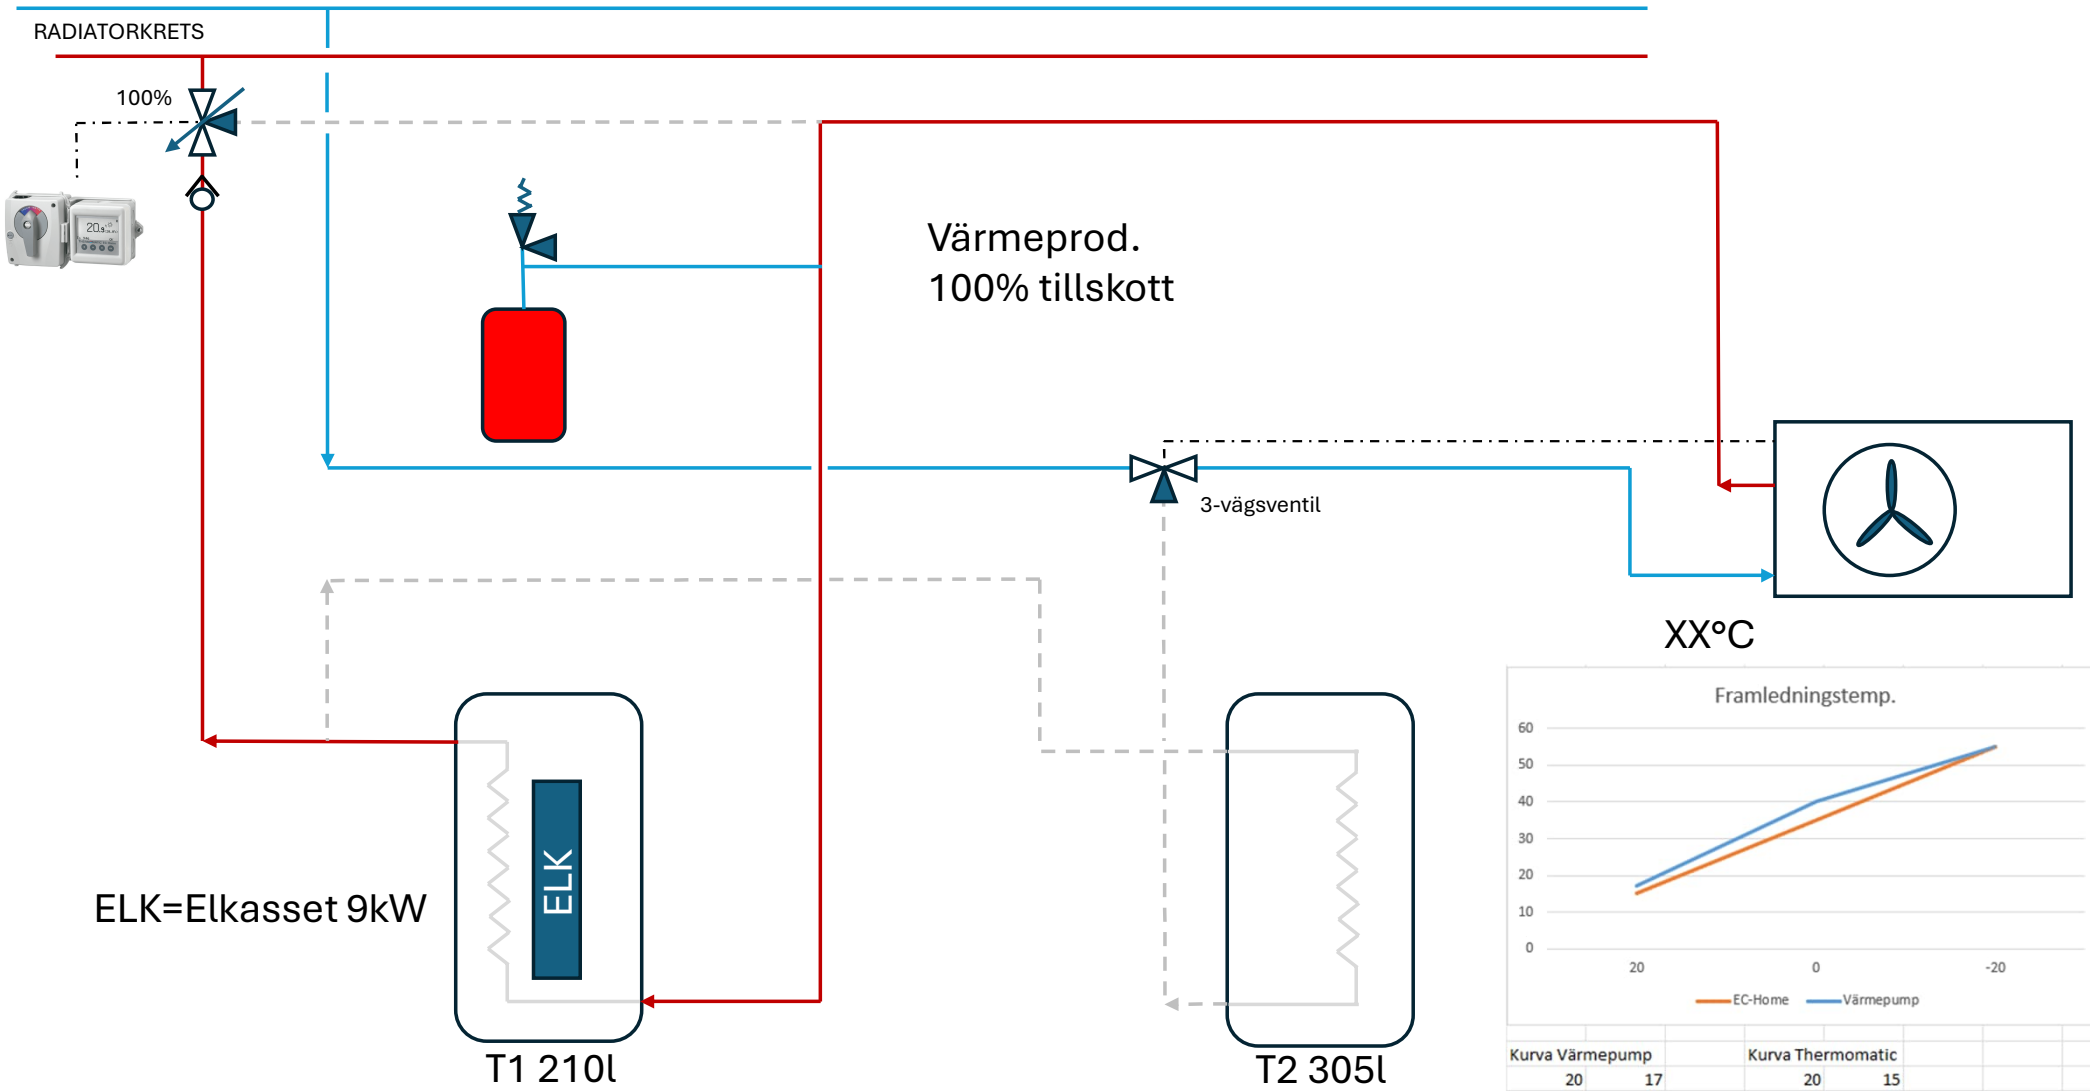

Kurva Värmepump		Kurva Thermomatic	
20	17	20	15
0	40	0	35
-20	55	-20	55

Värmeprod.
0% tillskott

XX°C

Kurva Värmepump		Kurva Thermomatic	
20	17	20	15
0	40	0	35
-20	55	-20	55

Kurva Värmepump		Kurva Thermomatic	
20	17	20	15
0	40	0	35
-20	55	-20	55

ELK=Elkasset 9kW

T1 210l

T2 305l

Kurva Värmepump		Kurva Thermomatic	
20	17	20	15
0	40	0	35
-20	55	-20	55