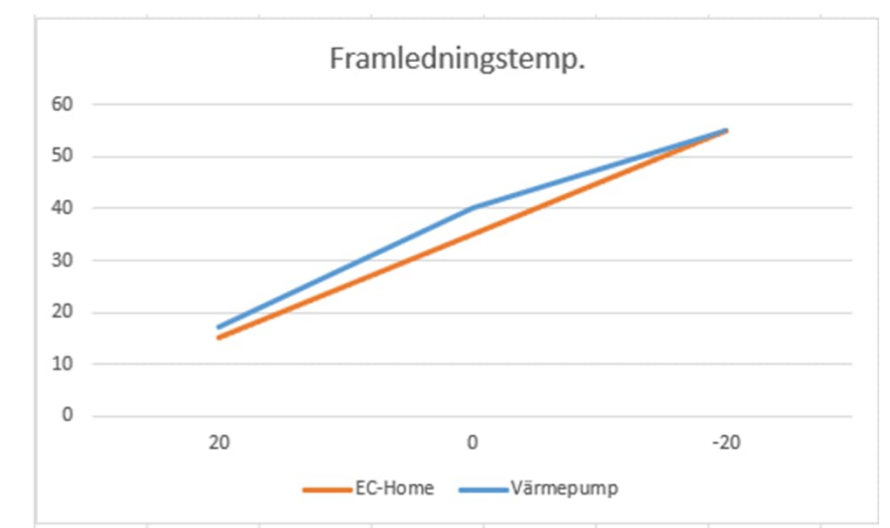

Kurva Värmepump		Kurva Thermomatic	
20	17	20	15
0	40	0	35
-20	55	-20	55

ELK=Elkasset 9kW

Kurva Värmepump		Kurva Thermomatic	
20	17	20	15
0	40	0	35
-20	55	-20	55

Kurva Värmepump		Kurva Thermomatic	
20	17	20	15
0	40	0	35
-20	55	-20	55