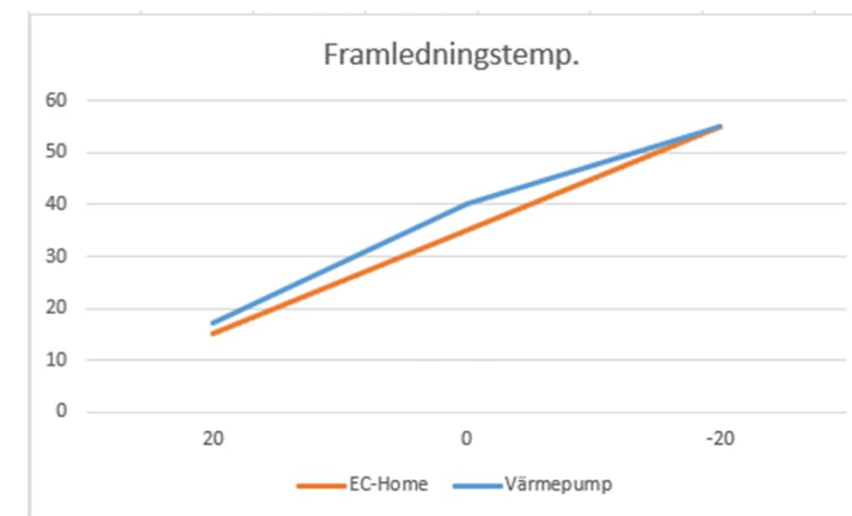

Kurva Värmepump		Kurva Thermomatic	
20	17	20	15
0	40	0	35
-20	55	-20	55

ELK=Elkasset 9kW

Kurva Värmepump		Kurva Thermomatic	
20	17	20	15
0	40	0	35
-20	55	-20	55

Kurva Värmepump		Kurva Thermomatic	
20	17	20	15
0	40	0	35
-20	55	-20	55