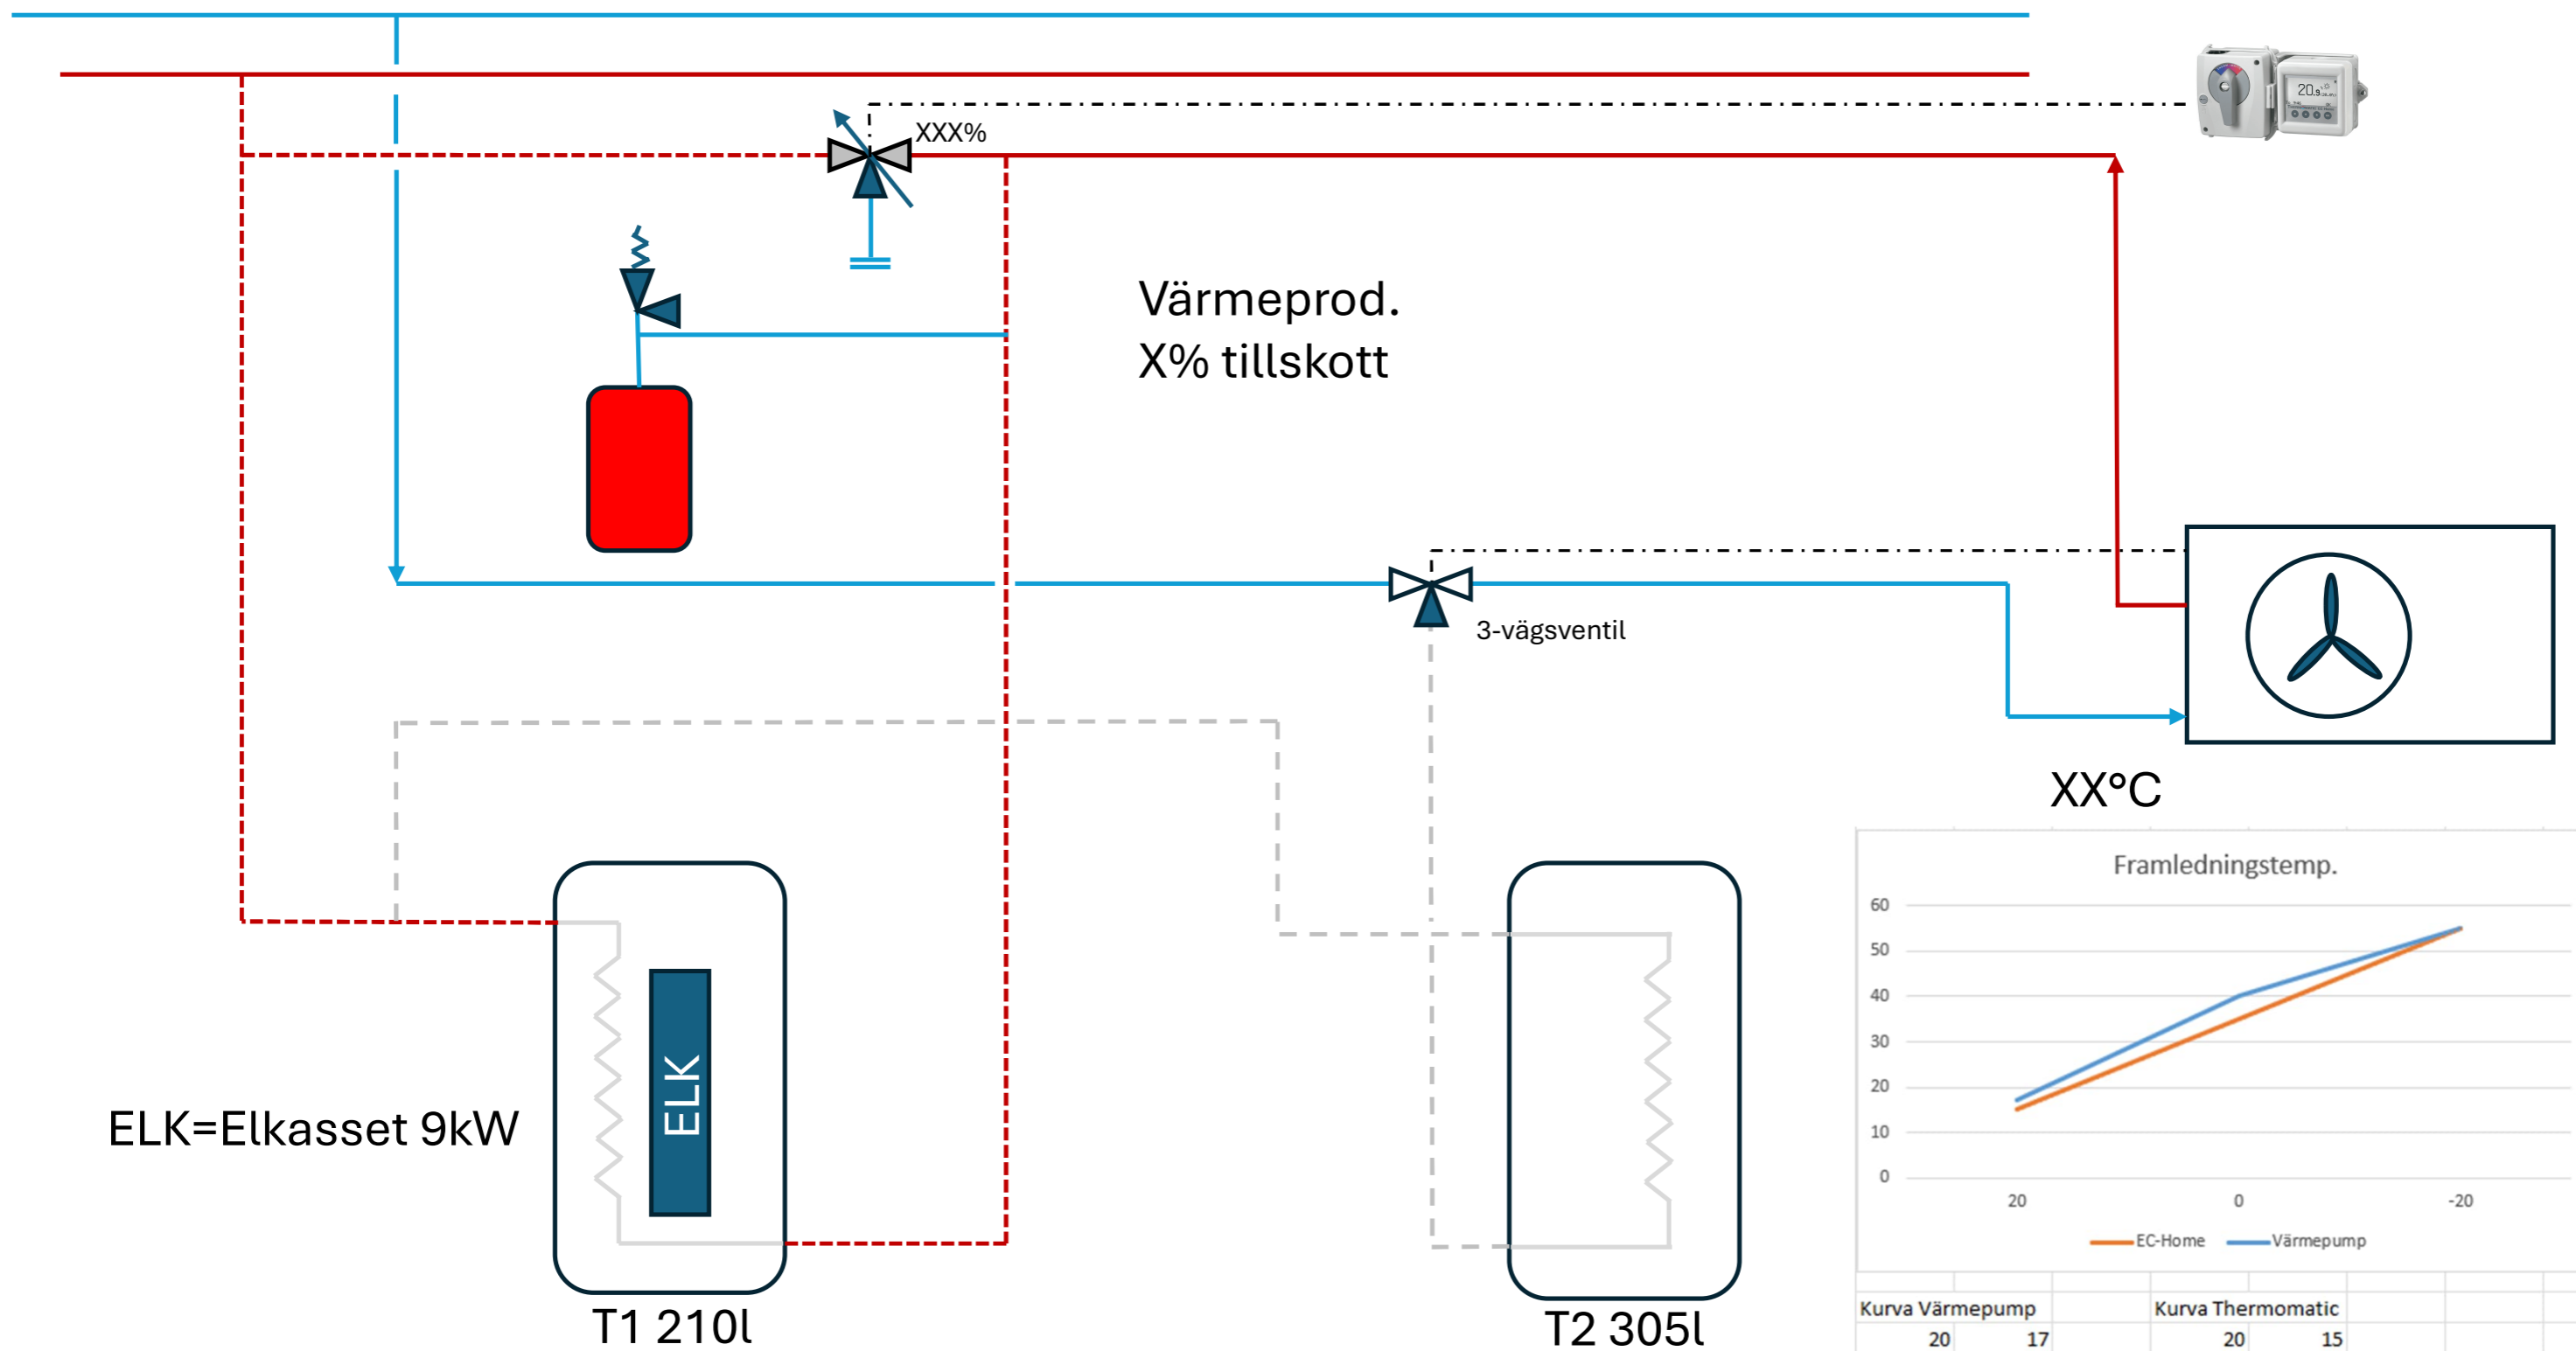

Kurva Värmepump		Kurva Thermomatic	
20	17	20	15
0	40	0	35
-20	55	-20	55

ELK=Elkasset 9kW

Kurva Värmepump		Kurva Thermomatic	
20	17	20	15
0	40	0	35
-20	55	-20	55

Kurva Värmepump		Kurva Thermomatic	
20	17	20	15
0	40	0	35
-20	55	-20	55