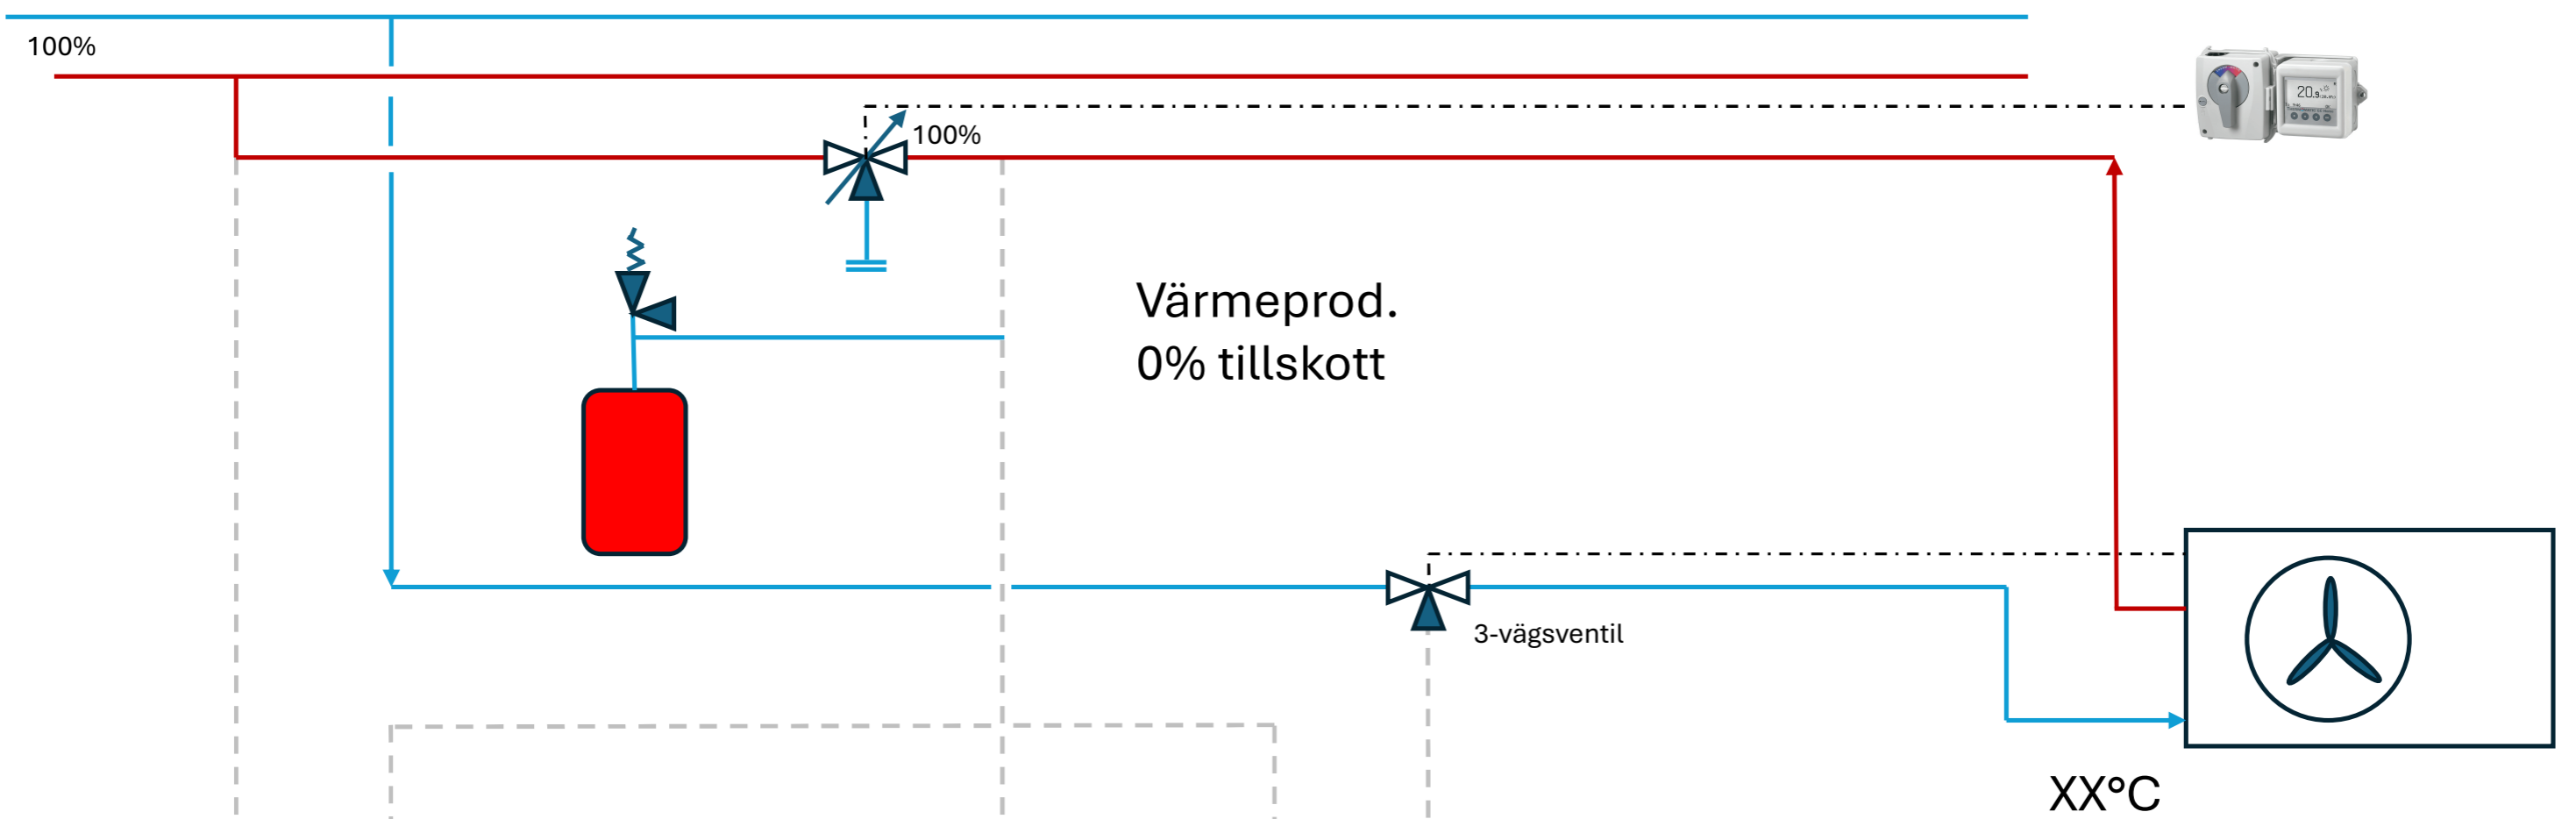

Kurva Värmepump		Kurva Thermomatic	
20	17	20	15
0	40	0	35
-20	55	-20	55

ELK=Elkasset 9kW

Kurva Värmepump		Kurva Thermomatic	
20	17	20	15
0	40	0	35
-20	55	-20	55

Kurva Värmepump		Kurva Thermomatic	
20	17	20	15
0	40	0	35
-20	55	-20	55