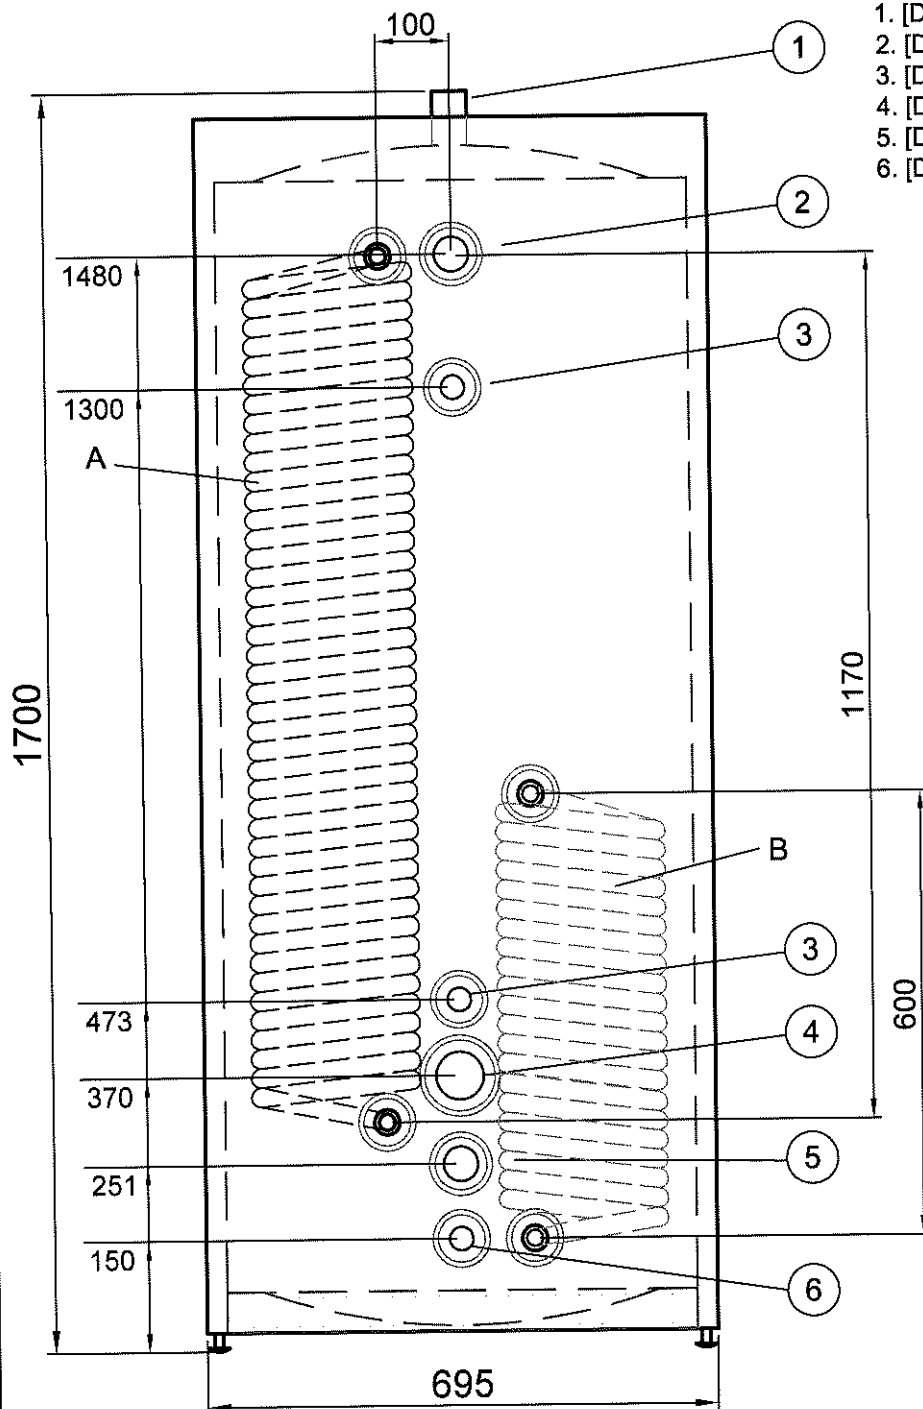

## IVT VB502/SOL15 Slingtank

Sg:

Skala:

Dat:

Rev.dat:

Rev:

Filnamn:

Art-nr:

AE

1:10

070508

IVT\_502\_SOL15

---

Utrustning:

- A. [Ø22] Varmvattenslinga 25m (B25L)  
B. [Ø22] Solslinga 15m

Anslutningar:

1. [DN32] Expansion/avlüftung
2. [DN32] Tillöpp från värmepump
3. [DN20] Termometer
4. [DN50] Elpatronuttag
5. [DN32] Retur till värmepump
6. [DN20] Avtappning

TOPPVY (Skala 1:2)