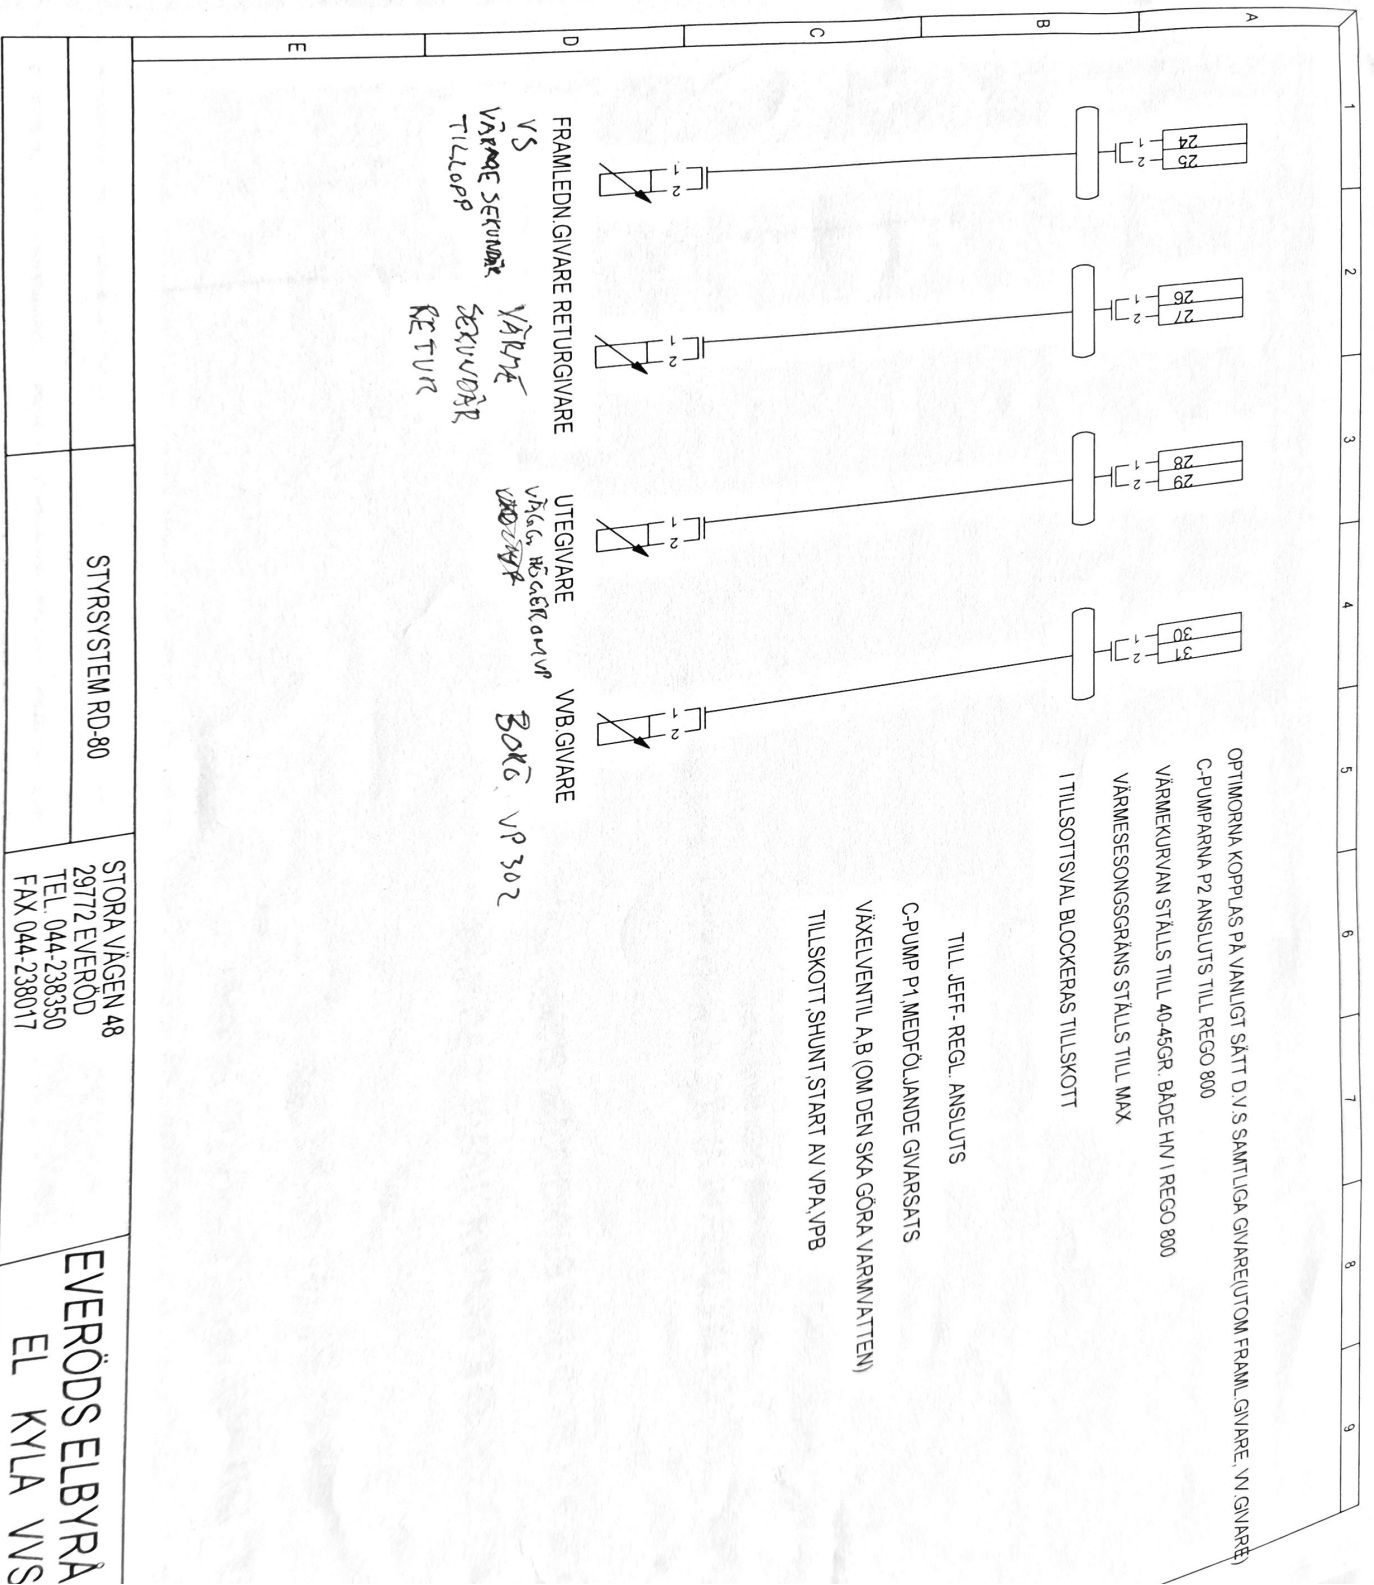

STYRSYSTEM RD-80

STORA VÄGEN 48
29772 EVERÖD
TEL. 044-238350
FAX 044-238017

EVERÖDS ELBYRÅ
EL KYLA VVS