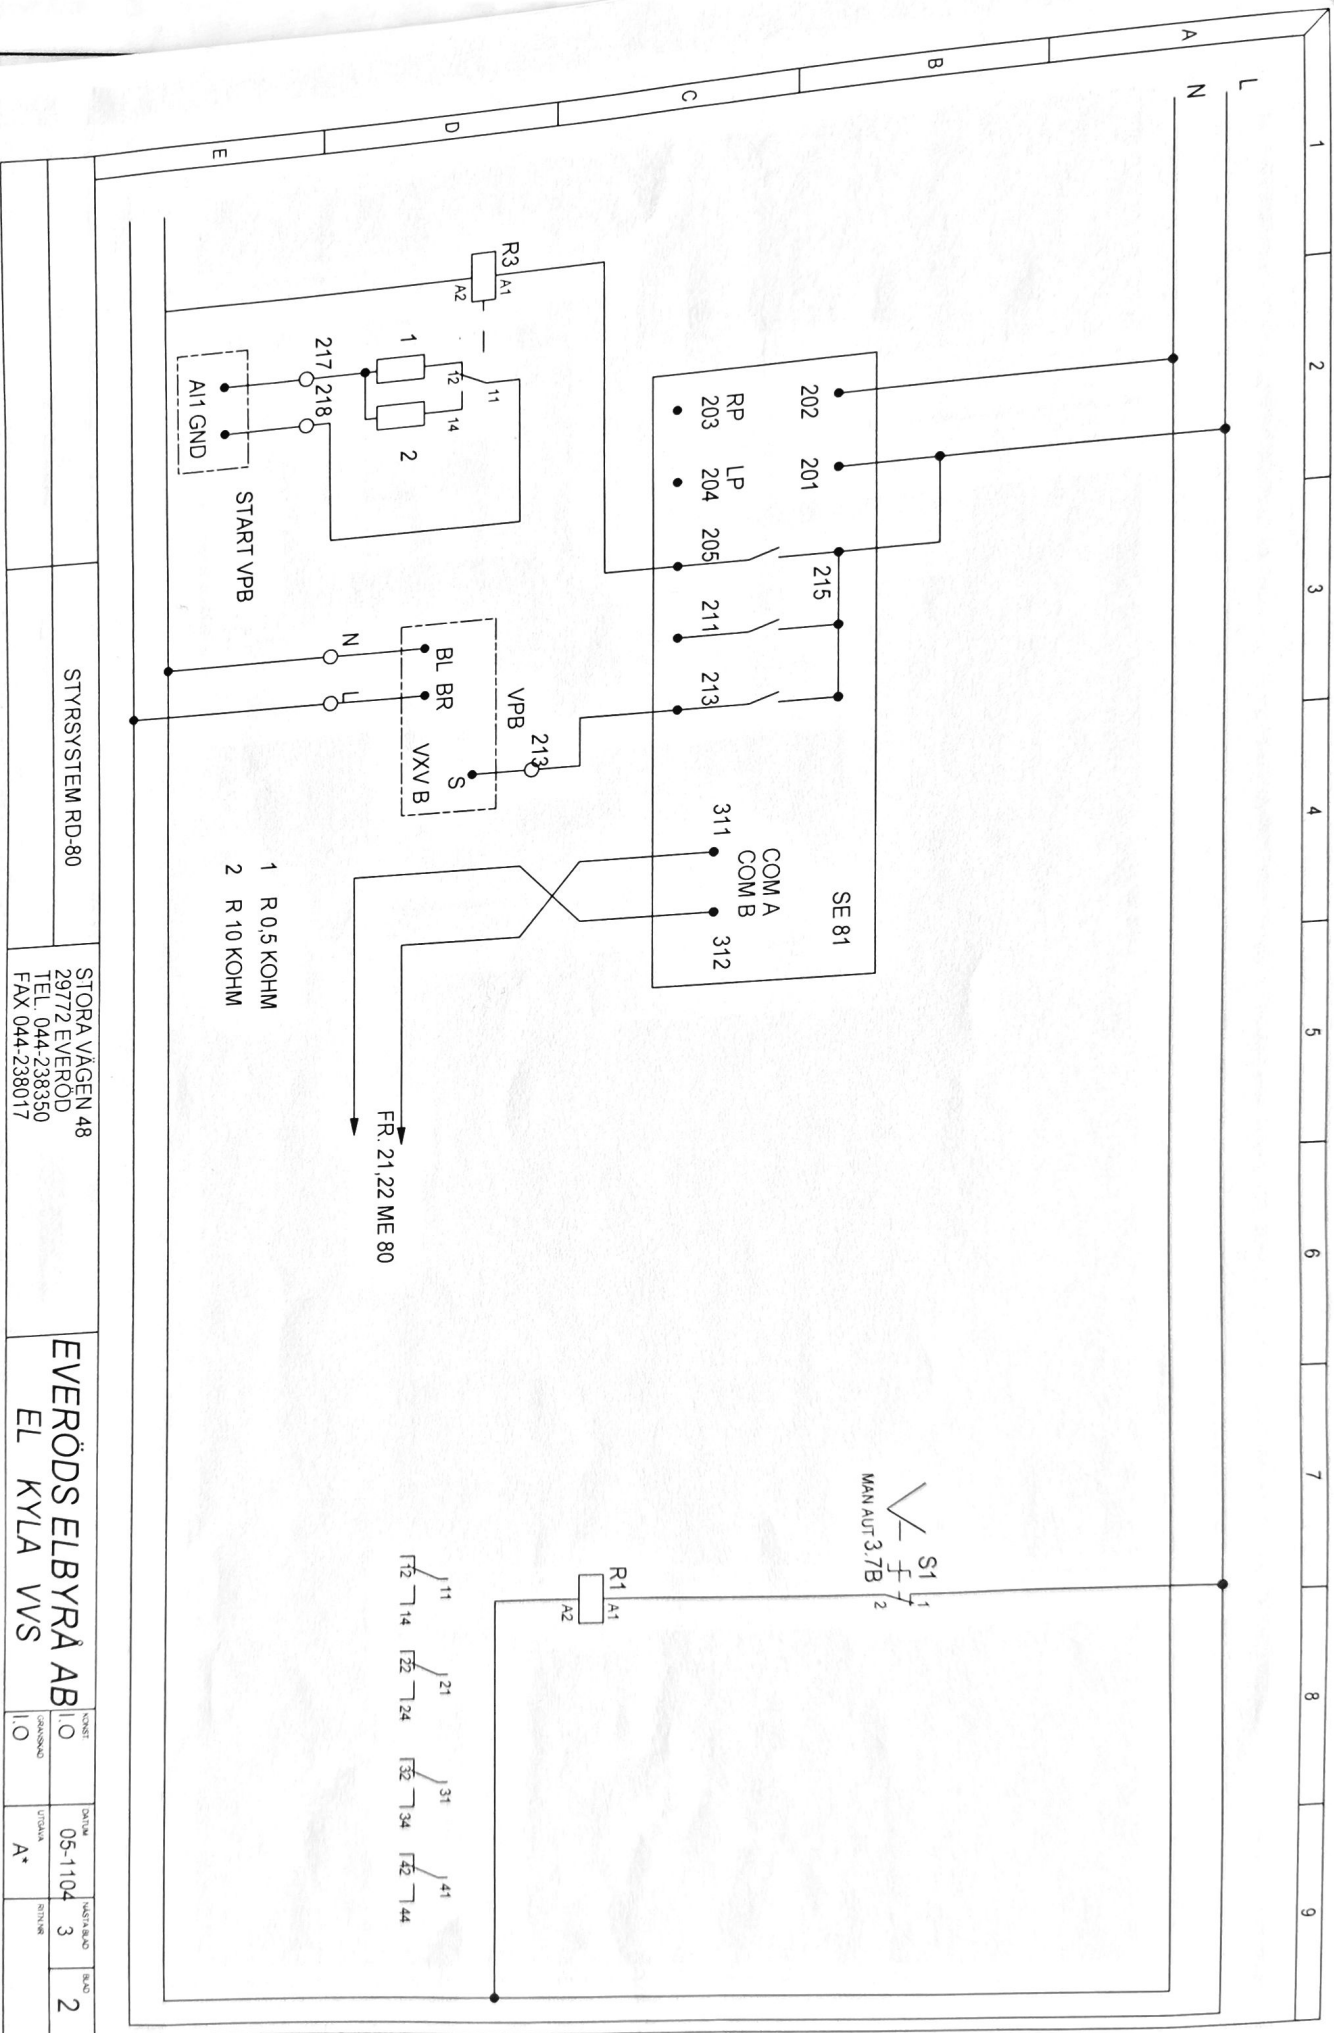

STYRSYSTEM RD-80

STORA VÄGEN 48
29772 EVERÖD
TEL. 044-238350
FAX 044-238017

EVERÖDSDS ELBYRÅ AB
EL KYLA VVS

KONST	IO	DATEM	05-1104	MASTEN BÅND	3	BÅND	2
JÄNSON	IO	UTGÅVA	A*	SITNING			

S1
MAN AUT 3.7B

- 1 R 0,5 KOHM
- 2 R 10 KOHM

FR. 21,22 ME 80