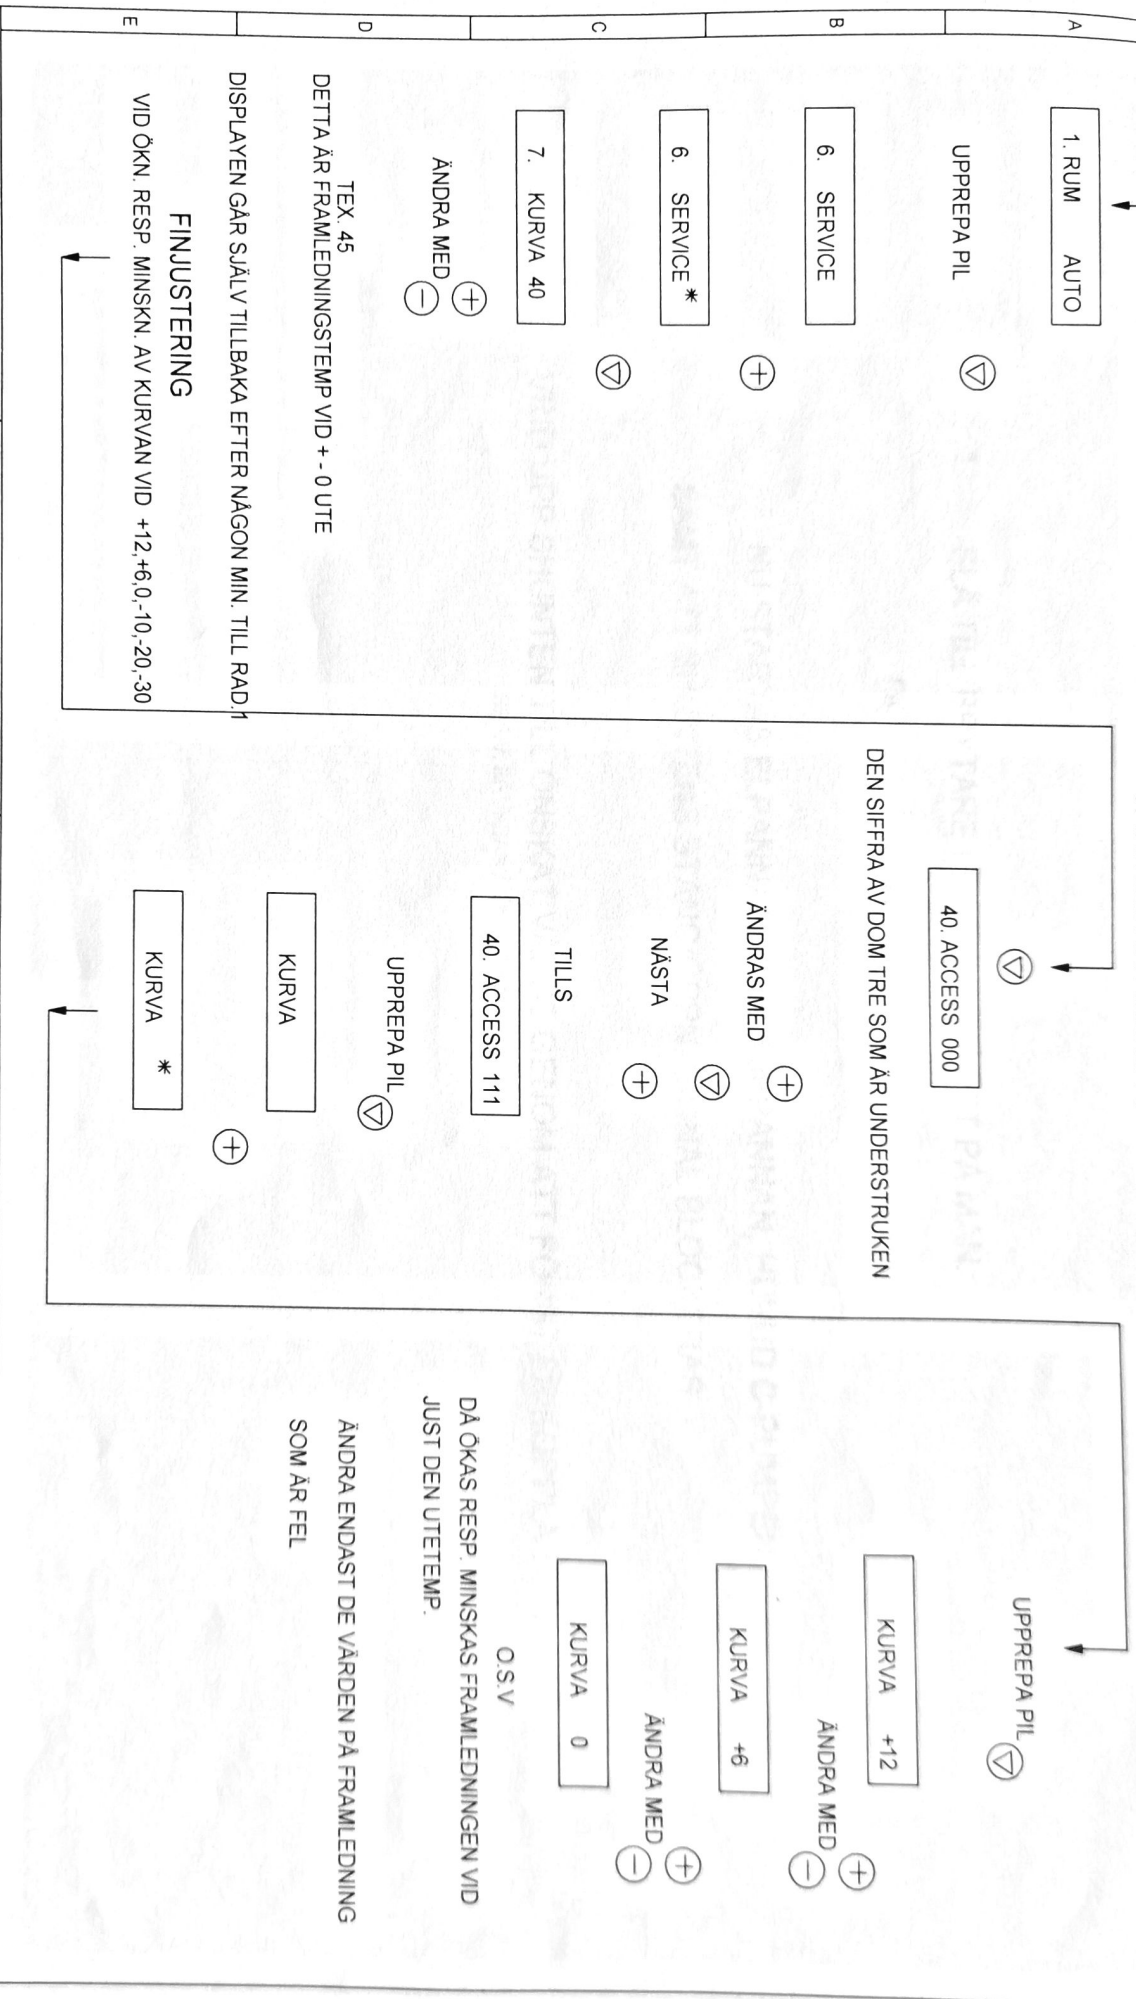

VÄRMEINSTÄLLNING

STYRSYSTEM RD-80

STORA VÄGEN 48
29772 EVERÖD
TEL. 044-238350
FAX 044-238017

EVERÖDS ELBYRÅ AB
EL KYLA VVS

KONT	CHUKM	VALTÄSKID	SKID
1/0	1/0	5	4
1/0	A*