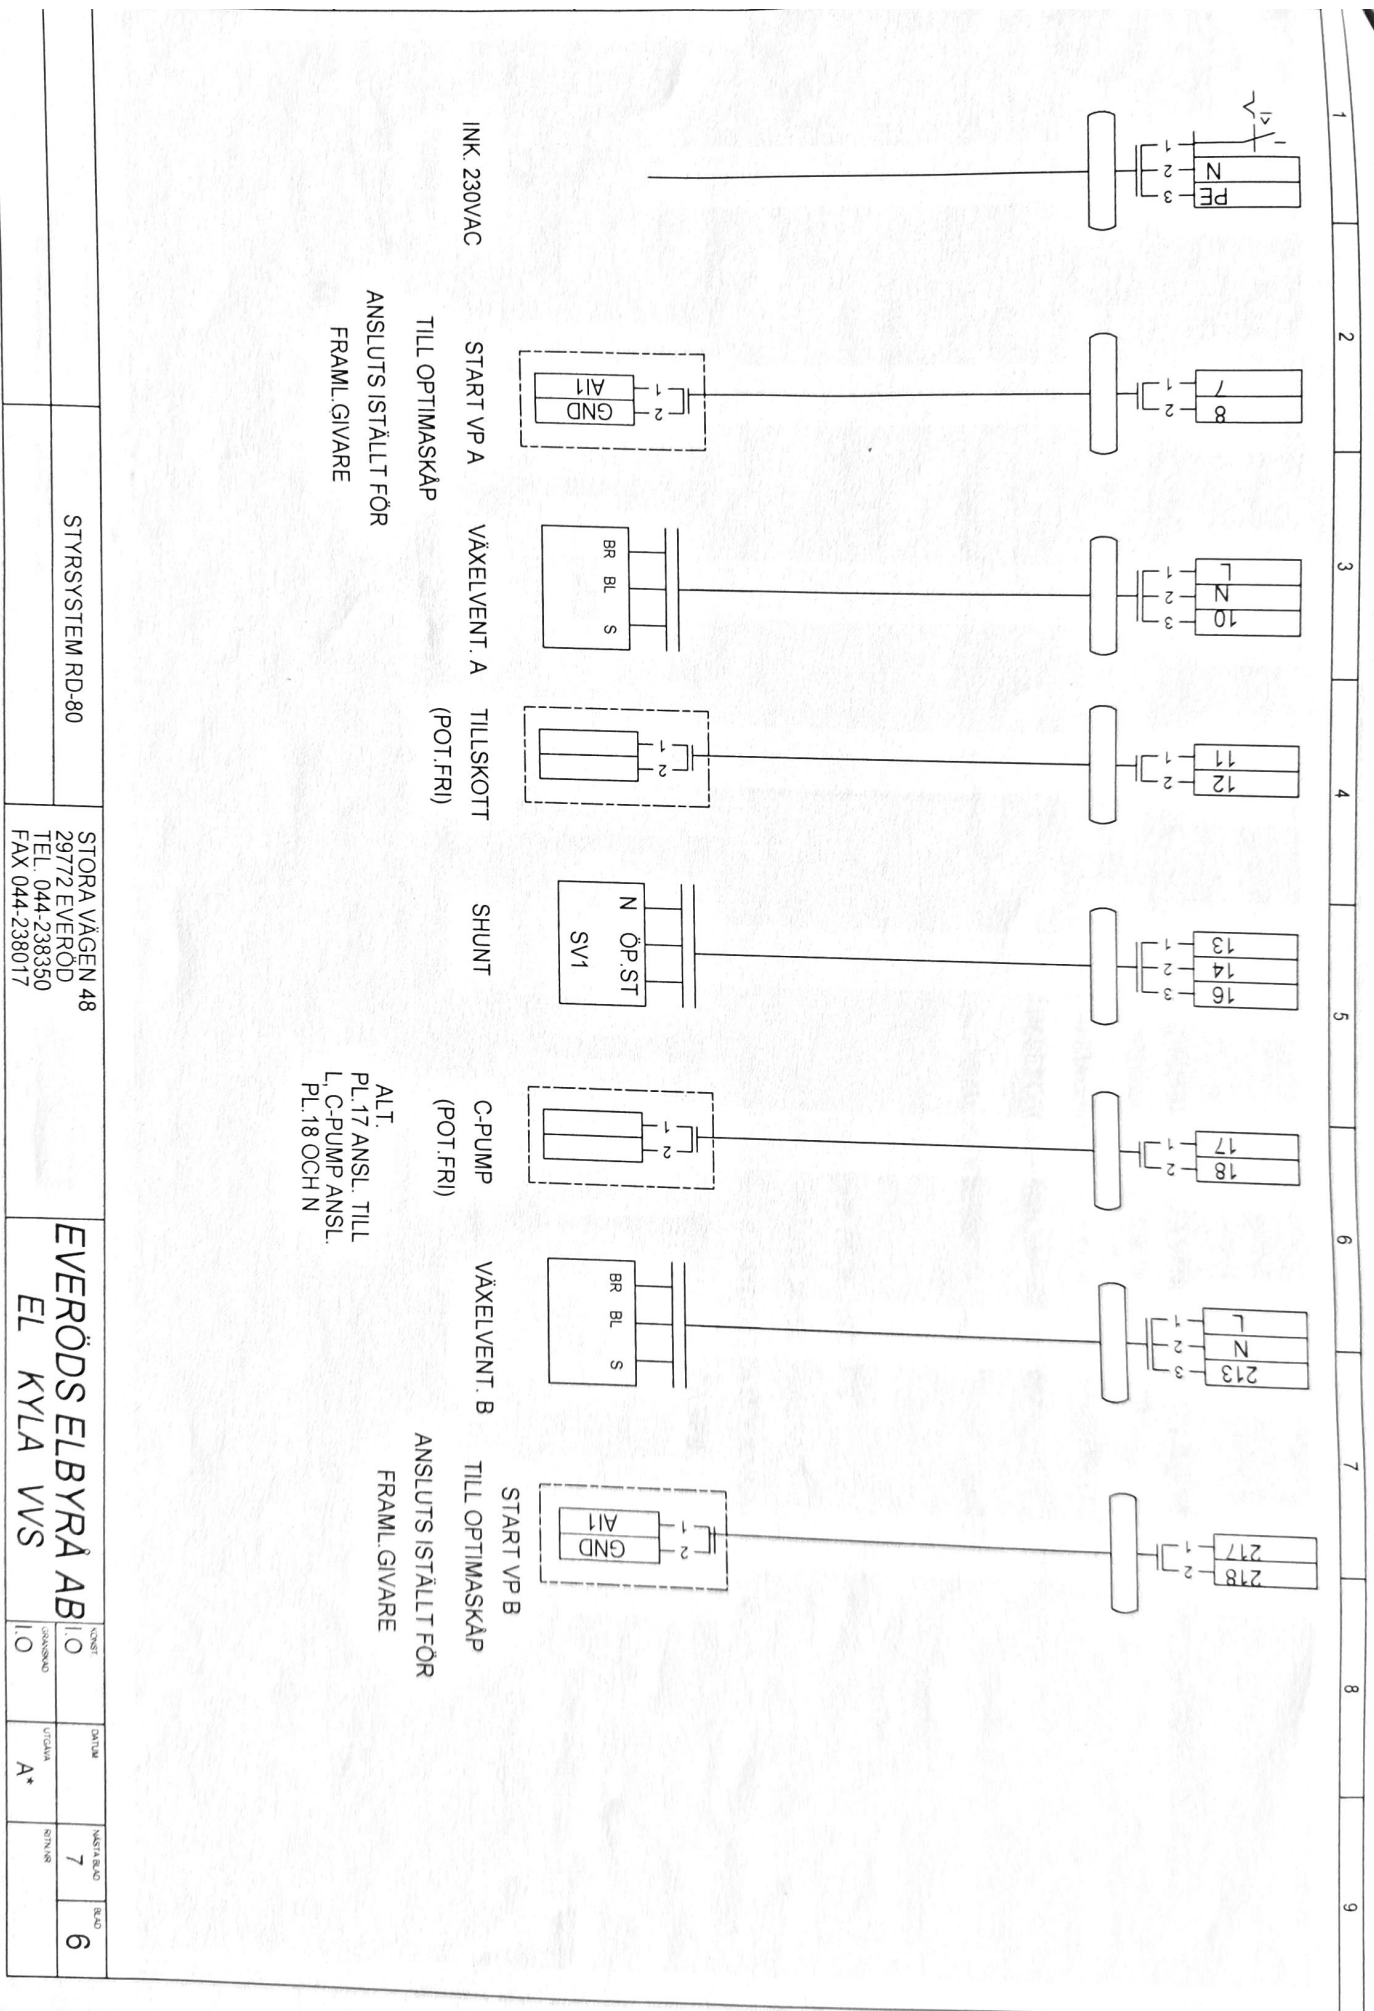

INK 230VAC

START VP A

VÄXELVENT. A

TILLSKOTT
(POT.FRI)

SHUNT

C-PUMP
(POT.FRI)

VÄXELVENT. B

START VP B

ANSLUTS ISTALLT FÖR
FRAML.GIVARE

ALT.
PL.17 ANSL. TILL
L.C-PUMP ANSL.
PL.18 OCH N

TILL OPTIMASKÅP

ANSLUTS ISTALLT FÖR
FRAML.GIVARE

STYRSYSTEM RD-80		STORA VÄGEN 48 29772 EVERÖD TEL. 044-238350 FAX 044-238017		EVERÖDS ELBYRÅ AB		KONST I/O	UTGÅVA A*	NÄSTA BEAD 7	BEAD 6
				EL KYLA VVS		I/O